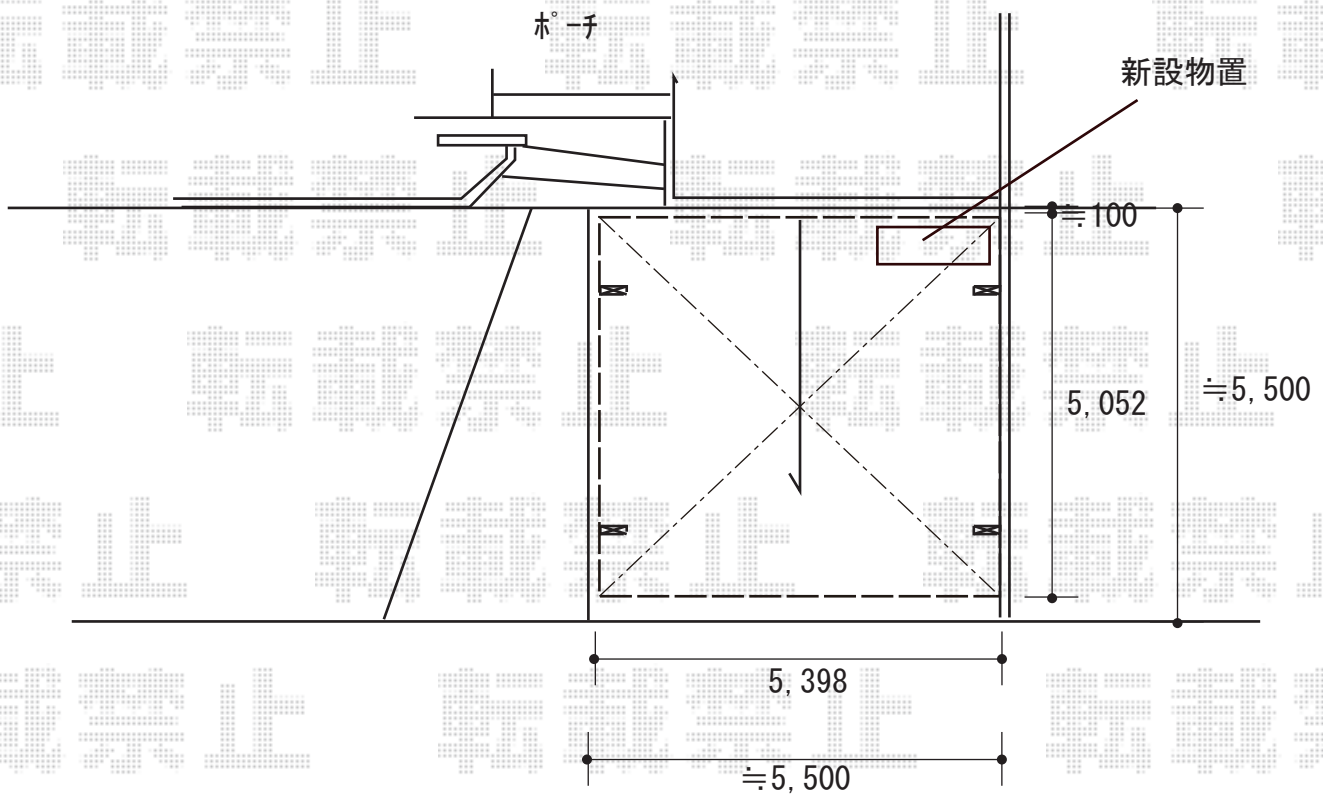

カーポート+物置 施工概略図

YKK AP エフルージュ ツイン 積雪~20cm対応

幅= 5,398mm

奥行= 5,052mm

色： ピュアシルバー

屋根材： 熱線遮断ポリカーボネート（アースブルーマット調）

柱仕様： ハイーフ柱仕様（有効高 約2,350mm）

サンキン物置 クール COOL-1575 一般型 1500×750×1937

間口= 1,500mm

奥行= 750mm

高さ= 1,937mm

色： オーシャンメタリック

屋根タイプ： 標準型

耐荷重タイプ： 一般型40cm

棚タイプ： 標準棚板タイプ

数量： 1台