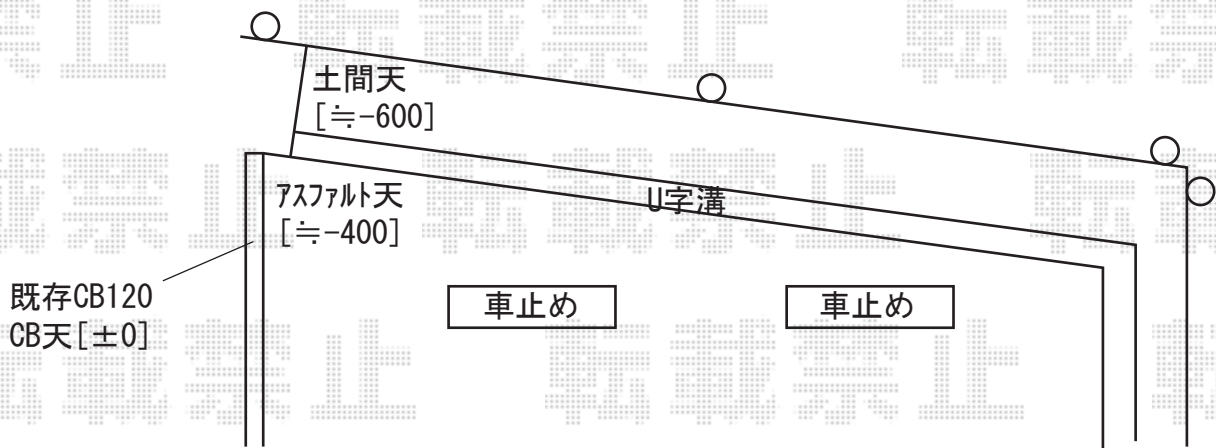

フェンス 施工概略図

LIXIL (TOEX) ハイサモア フリーポールタイプ
 本体1枚 (W×H) = T-8 (1,972×720mm) × 2枚
 柱: T-8 × 3本
 端部キャップ: 4コ入 × 1セット
 色: ブロンズ

2018-11-558312

担当者

安田