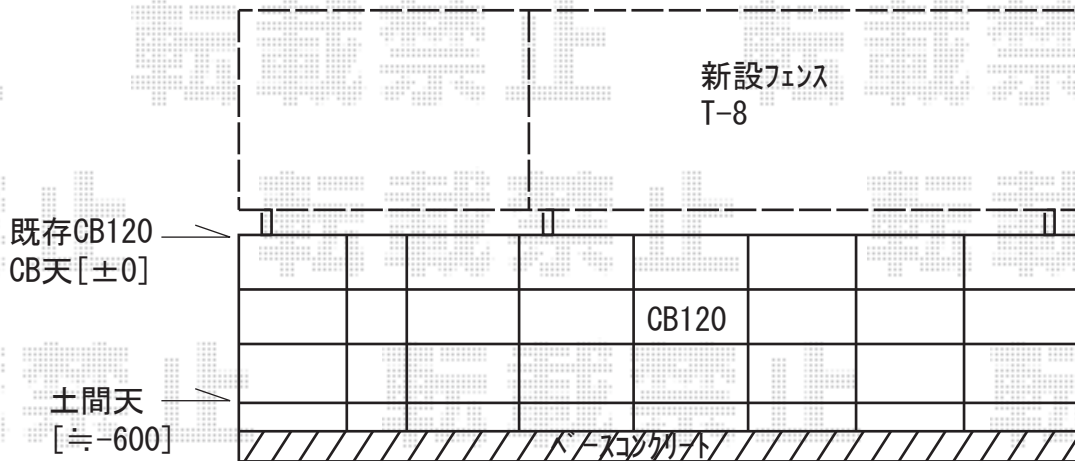

フェンス 施工概略図

LIXIL (TOEX) ハイサモア フリーポールタイプ
 本体1枚 (W×H) = T-8 (1,972×720mm) × 2枚
 柱: T-8 × 3本
 端部キャップ: 4コ入 × 1セット
 色: ブロンズ

2018-11-558312

担当者

安田