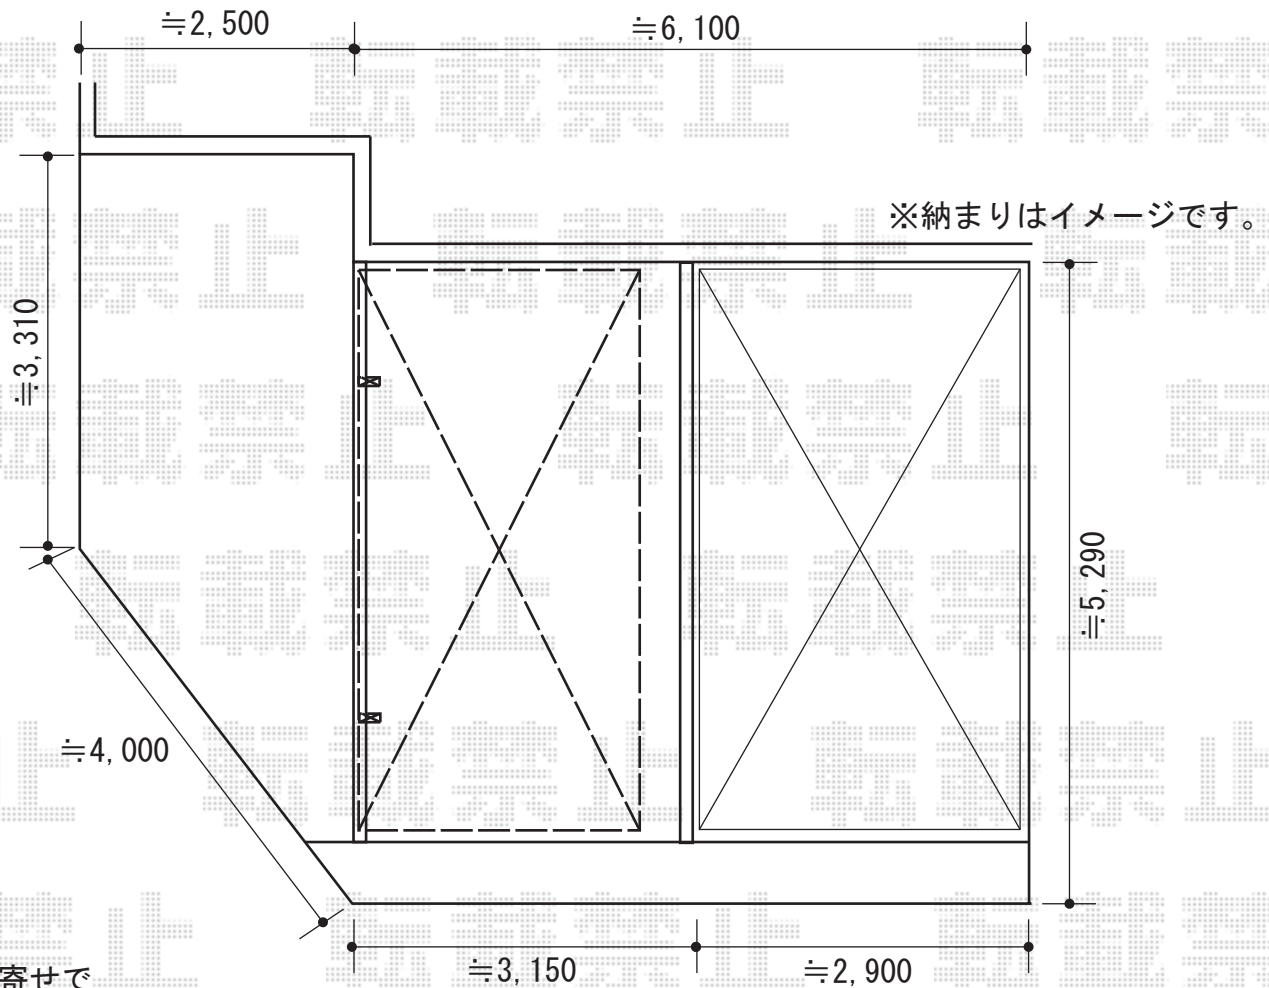

# カーポート 施工概略図

LIXIL フーゴR (ラウンドスタイル) 積雪~20cm対応  
幅= 2,701mm  
奥行= 4,980mm  
色: オータムブラウン  
屋根材: ポリカーボネート (クリアブラウン)  
柱仕様: ロング柱28仕様 (有効高 約2,800mm)

外観左側寄せで  
本図は作成しております。  
詳細な設置位置は  
施工当日にご指示下さい。  
(既存カーポート側へ寄せる場合、  
クリアランスは50mm以上取ります)