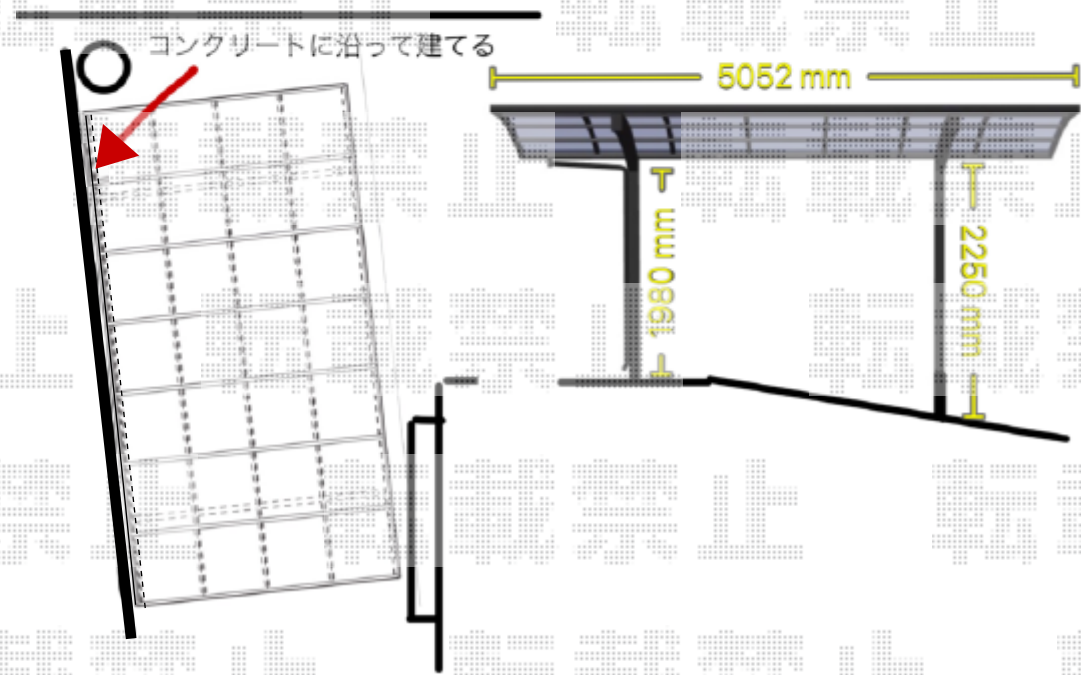

カーポート 施工概略図

Value Select プレシオスポート 積雪~20cm対応
幅= 2,400mm
奥行= 5,052mm
色: チャコールブラック
屋根材: 熱線遮断ポリカーボネート (スカイブルーマット調)
柱仕様: ハイルフ柱仕様 (有効高 約2,250mm)

2018-11-558351

担当者

木挽