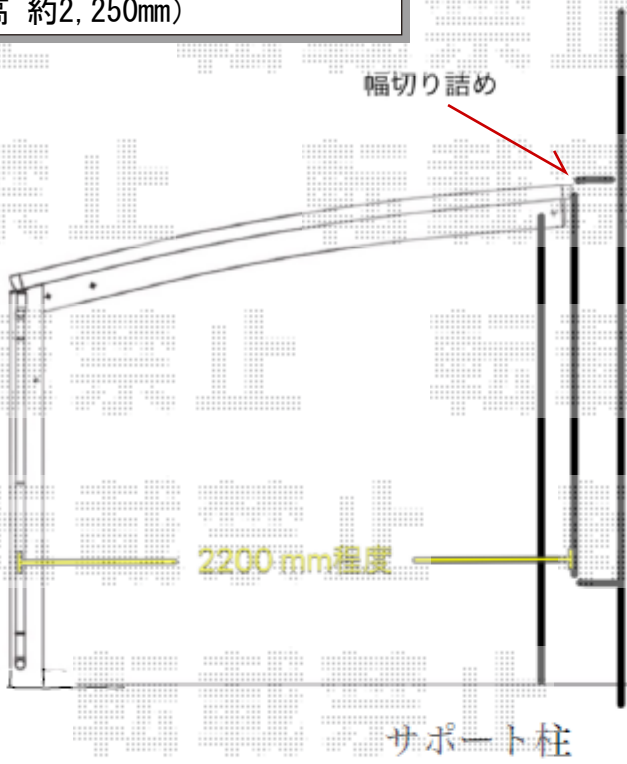

カーポート 施工概略図

Value Select プレシオスポート 積雪~20cm対応
幅= 2,400mm
奥行= 5,052mm
色: チャコールブラック
屋根材: 熱線遮断ポリカーボネート (スカイブルーマット調)
柱仕様: ハイルフ柱仕様 (有効高 約2,250mm)

2018-11-558351

担当者

木挽