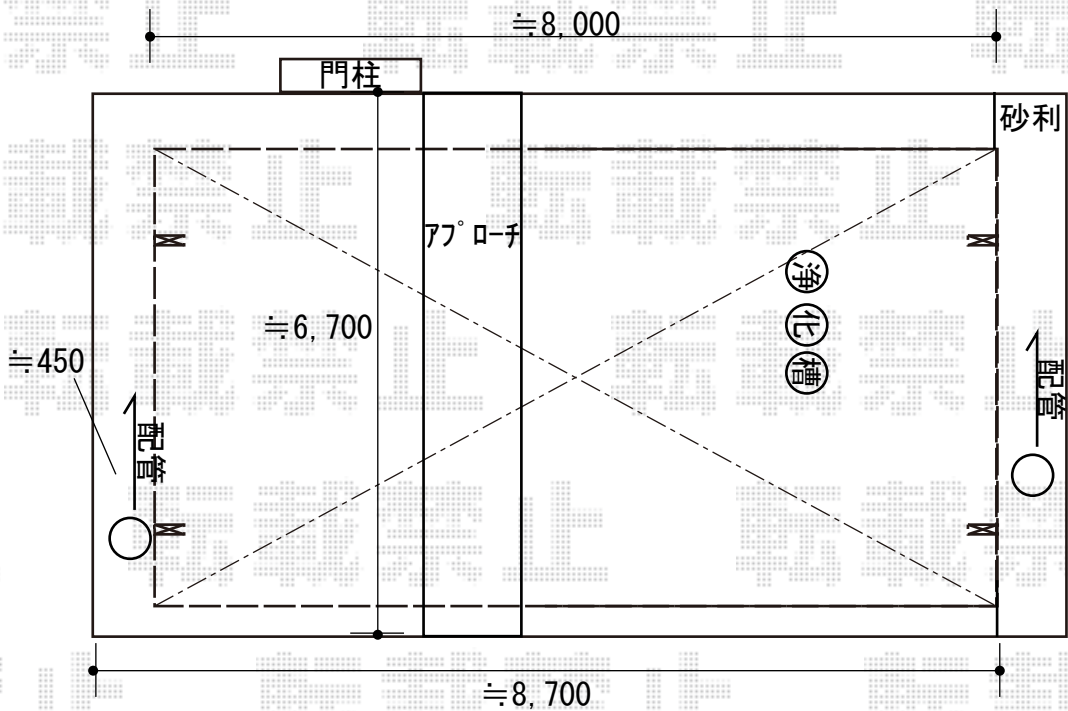

カーポート 施工概略図

YKK AP レイナトリプルポートグラン 積雪~20cm対応
幅= 8,000mm
奥行= 5,052mm
色： プラチナステン
屋根材： 熱線遮断ポリカーボネート(クリアマット)
柱仕様： ハイルフ柱仕様(有効高 約2,350mm)

2018-11-558382

担当者

伊野