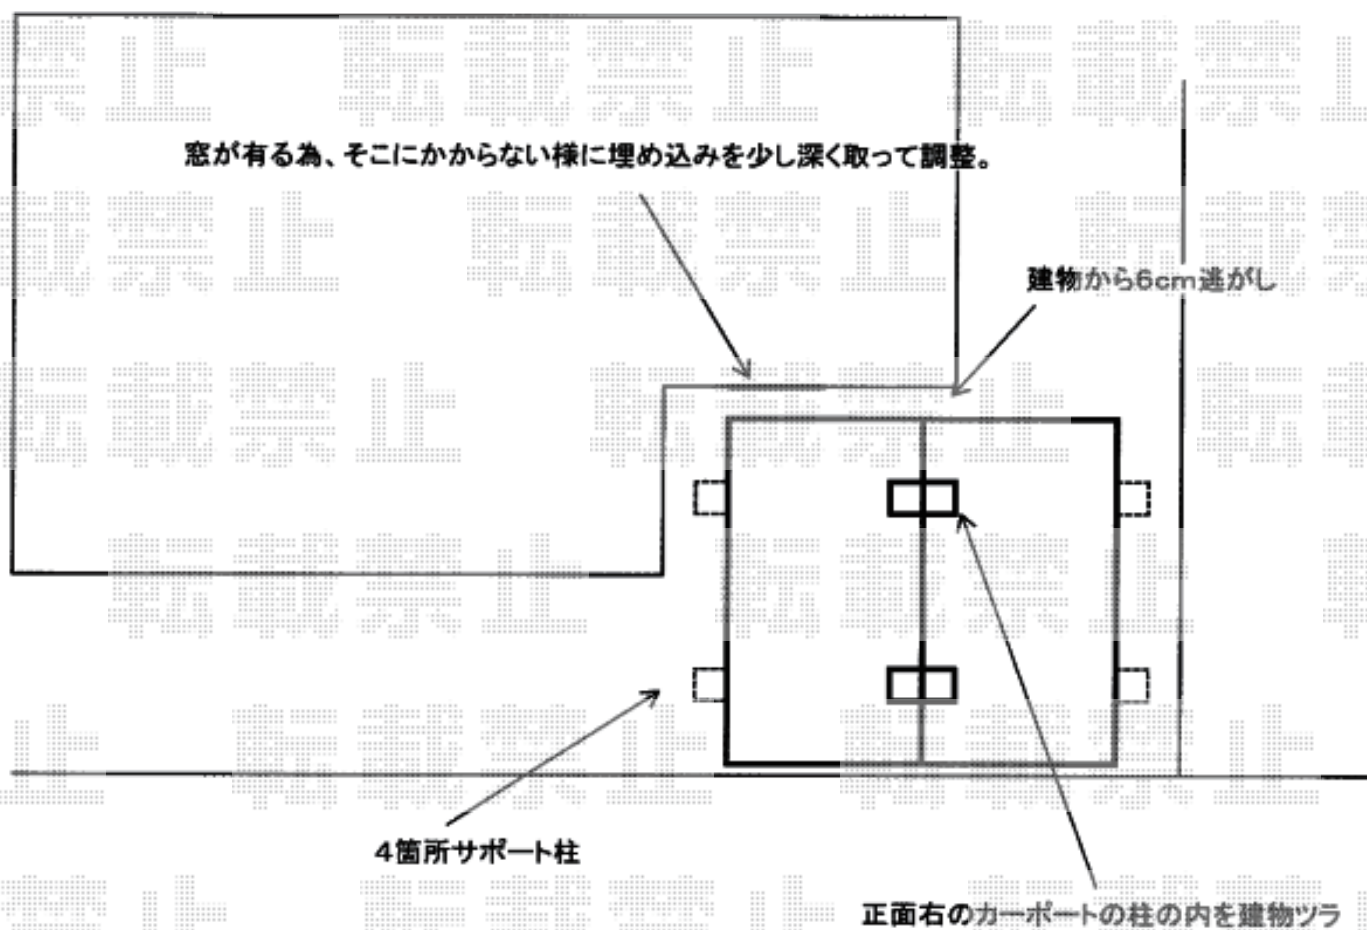

## カーポート 施工概略図

LIXIL ネスカR (ラウンドスタイル) Y合掌 積雪~20cm対応  
幅= 6,023mm (30+30)  
奥行= 5,382mm  
色: オータムブラウン  
屋根材: 熱線吸収ポリカーボネート (クリアマットS・すりガラス調)  
柱仕様: 標準柱仕様 (有効高 約2,200mm)

LIXIL ネスカR 着脱式サポート 2本入 標準柱 (H22) 用×2セット  
色: オータムブラウン