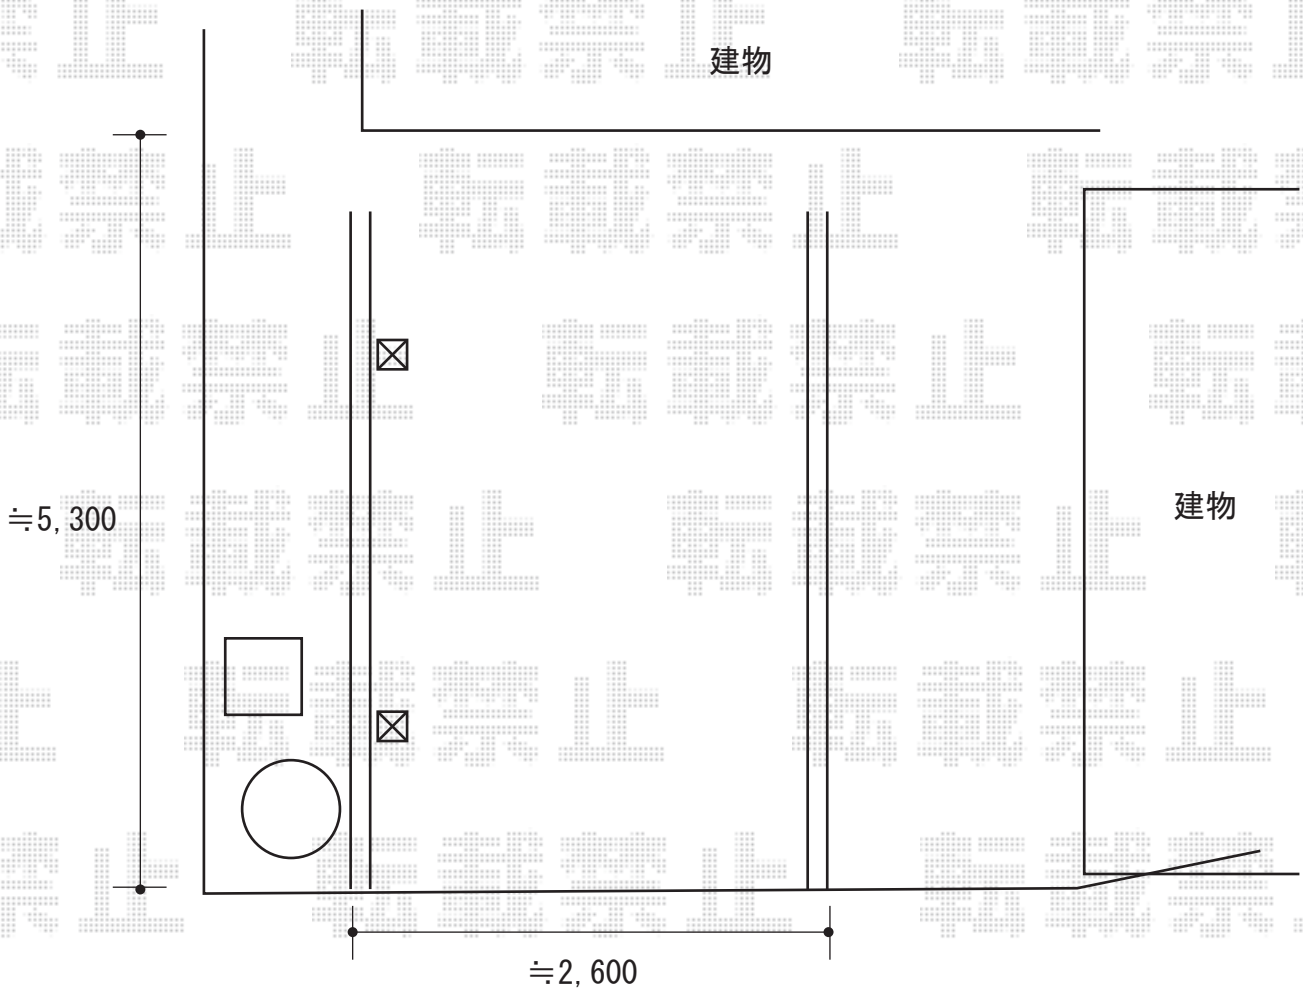

カーポート 施工概略図

YKK AP レイナポートグラン 積雪~20cm対応
幅= 2,400mm
奥行= 5,052mm
色： プラチナステン
屋根材： ポリカーボネート（アースブルー）
柱仕様： ハイルフ柱仕様（有効高 約2,350mm）

2018-11-558405	担当者	新西
----------------	-----	----