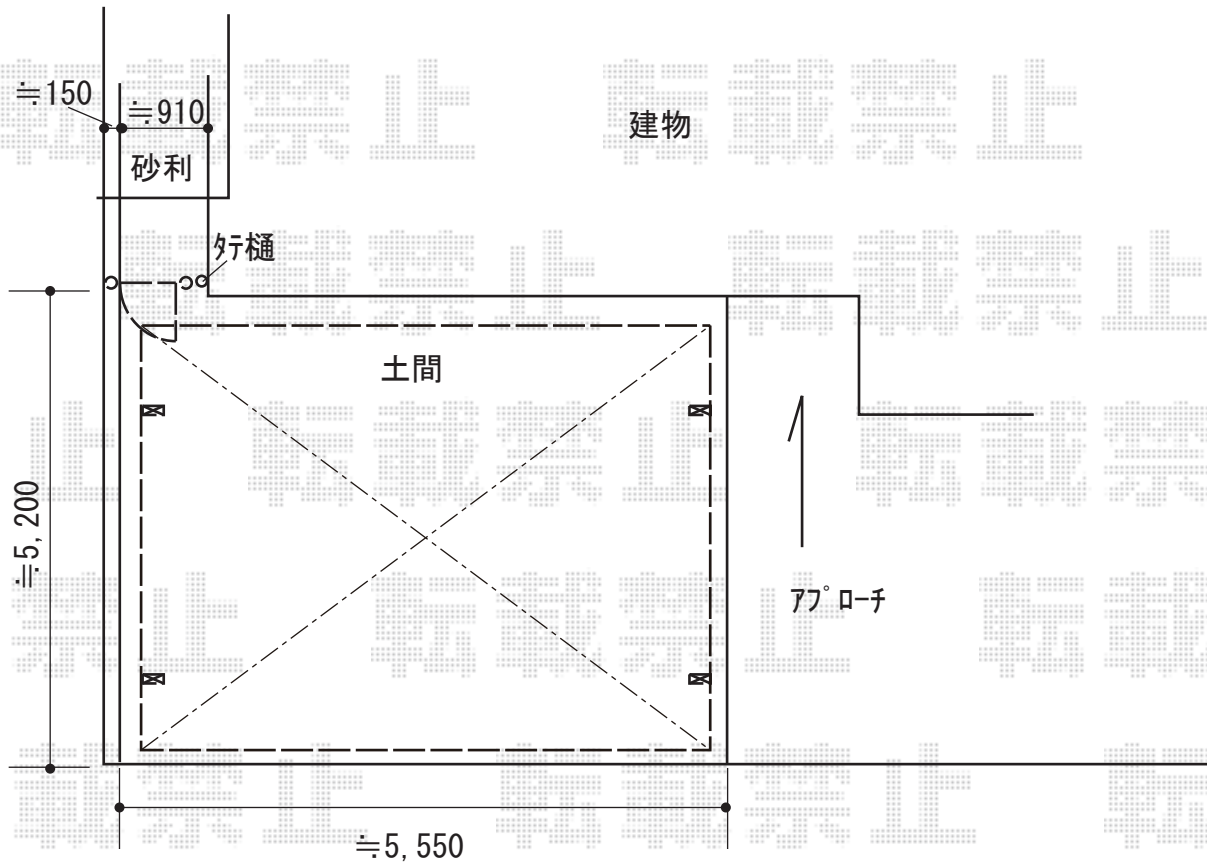

カーポート・カーゲート・門扉 施工概略図

LIXIL ネスカR (ラウンドスタイル) ワイド 積雪~20cm対応
幅= 5,442mm
奥行= 4,980mm
色: ホワイト
屋根材: 熱線吸収ポリカーボネート (クリアマットS・すりガラス調)
柱仕様: 標準柱仕様 (有効高 約2,200mm)

2018-11-558415	担当者	伊野
----------------	-----	----