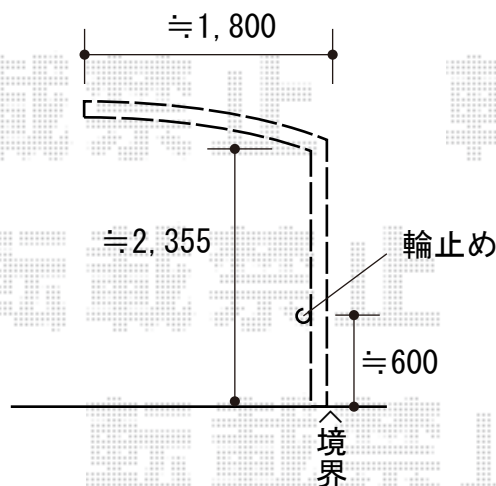

サイクルポート 施工概略図

YKK AP レイナポートグランミニ 積雪～20cm対応
幅= 2,100mm
奥行= 2,188mm (3台用)
色： プラチナステン
屋根材： ポリカーボネート (トーマイマット)
柱仕様： ハイルーフ柱仕様 (有効高約2,355mm)

YKK AP レイナポートグランミニ 車止めバー×1セット
奥行き： 長さ22用
色： プラチナステン

2018-11-558433

担当者