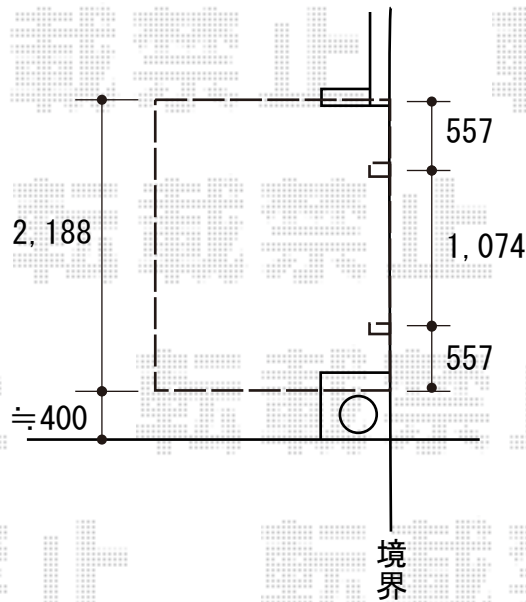

サイクルポート 施工概略図

YKK AP レイナポートグランミニ 積雪～20cm対応
幅= 2,100mm
奥行= 2,188mm (3台用)
色： プラチナステン
屋根材： ポリカーボネート (トーマイマット)
柱仕様： ハイルーフ柱仕様 (有効高約2,355mm)

YKK AP レイナポートグランミニ 車止めバー×1セット
奥行き： 長さ22用
色： プラチナステン

2018-11-558433

担当者