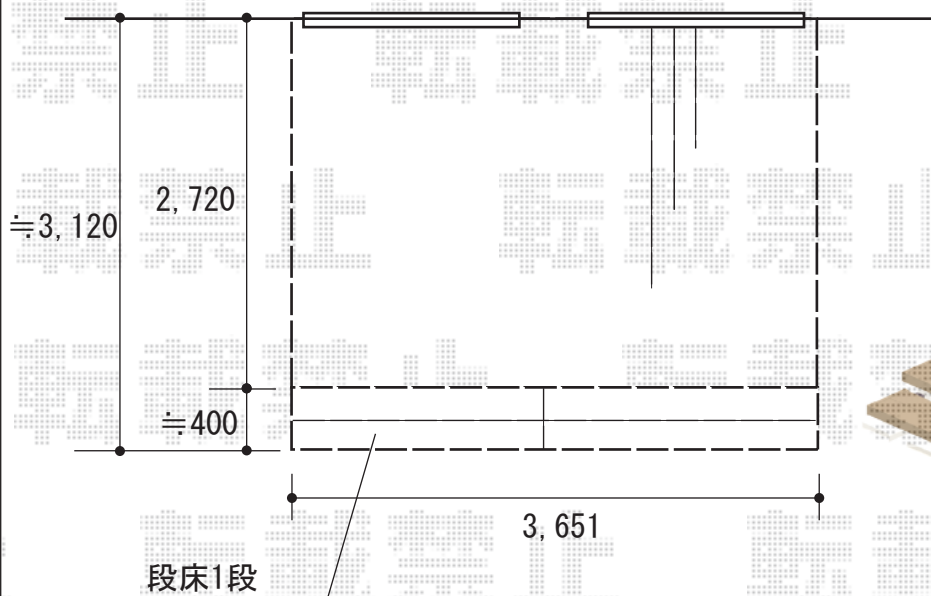

ウッドデッキ 施工概略図

YKK AP リウッドデッキ 200
 間口= 2.0間(3,651mm) 出幅= 9尺(2,720mm)
 色： ナチュラルブラウン
 床板： 縦貼り 幕板： 標準幕板
 束柱： Tタイプ(400~550mm) (色： プラチナステン)

YKK AP リウッドデッキ200 段床セット 正面タイプ 1段
 間口= 2.0間用
 追加部材： アルミ製束柱Tタイプ(2本入)×2セット
 色： ナチュラルブラウン/束柱色： プラチナステン

【イメージ図】

2018-11-558467

担当者

木附