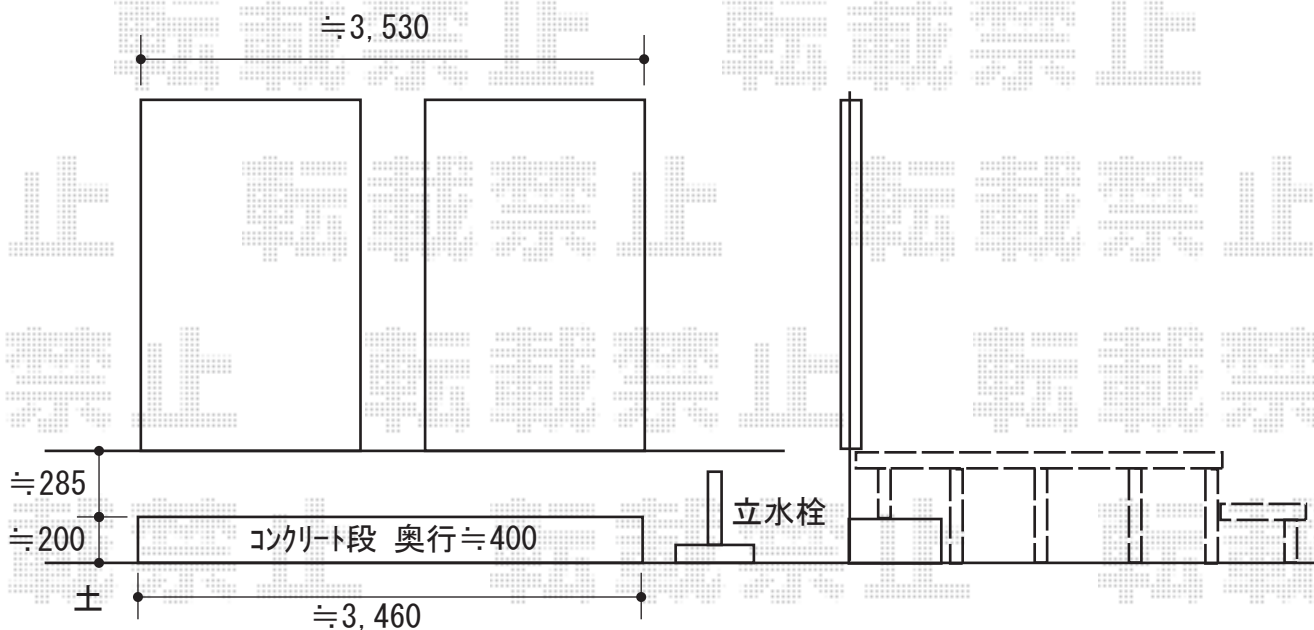

ウッドデッキ 施工概略図

YKK AP リウッドデッキ 200
 間口= 2.0間(3,651mm) 出幅= 9尺(2,720mm)
 色： ナチュラルブラウン
 床板： 縦貼り 幕板： 標準幕板
 束柱： Tタイプ(400~550mm) (色： プラチナステン)

YKK AP リウッドデッキ200 段床セット 正面タイプ 1段
 間口= 2.0間用
 追加部材： アルミ製束柱Tタイプ(2本入)×2セット
 色： ナチュラルブラウン/束柱色： プラチナステン

【イメージ図】

2018-11-558467

担当者

木附