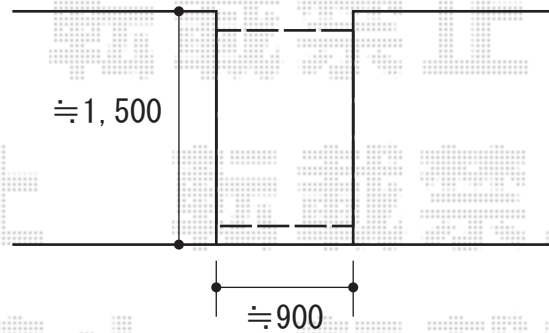

門扉 施工概略図

YKK AP シンプレオ門扉3型 横太格子 片開き 門柱使用[外観右吊元]
扉幅 = 900mm
扉高 = 1,400mm
色 : プラチナステン
【未定】錠 : 【仮】ラッチ錠1型 * 両面シリンダー
開き : 内開き

2018-11-558497

担当者

山中