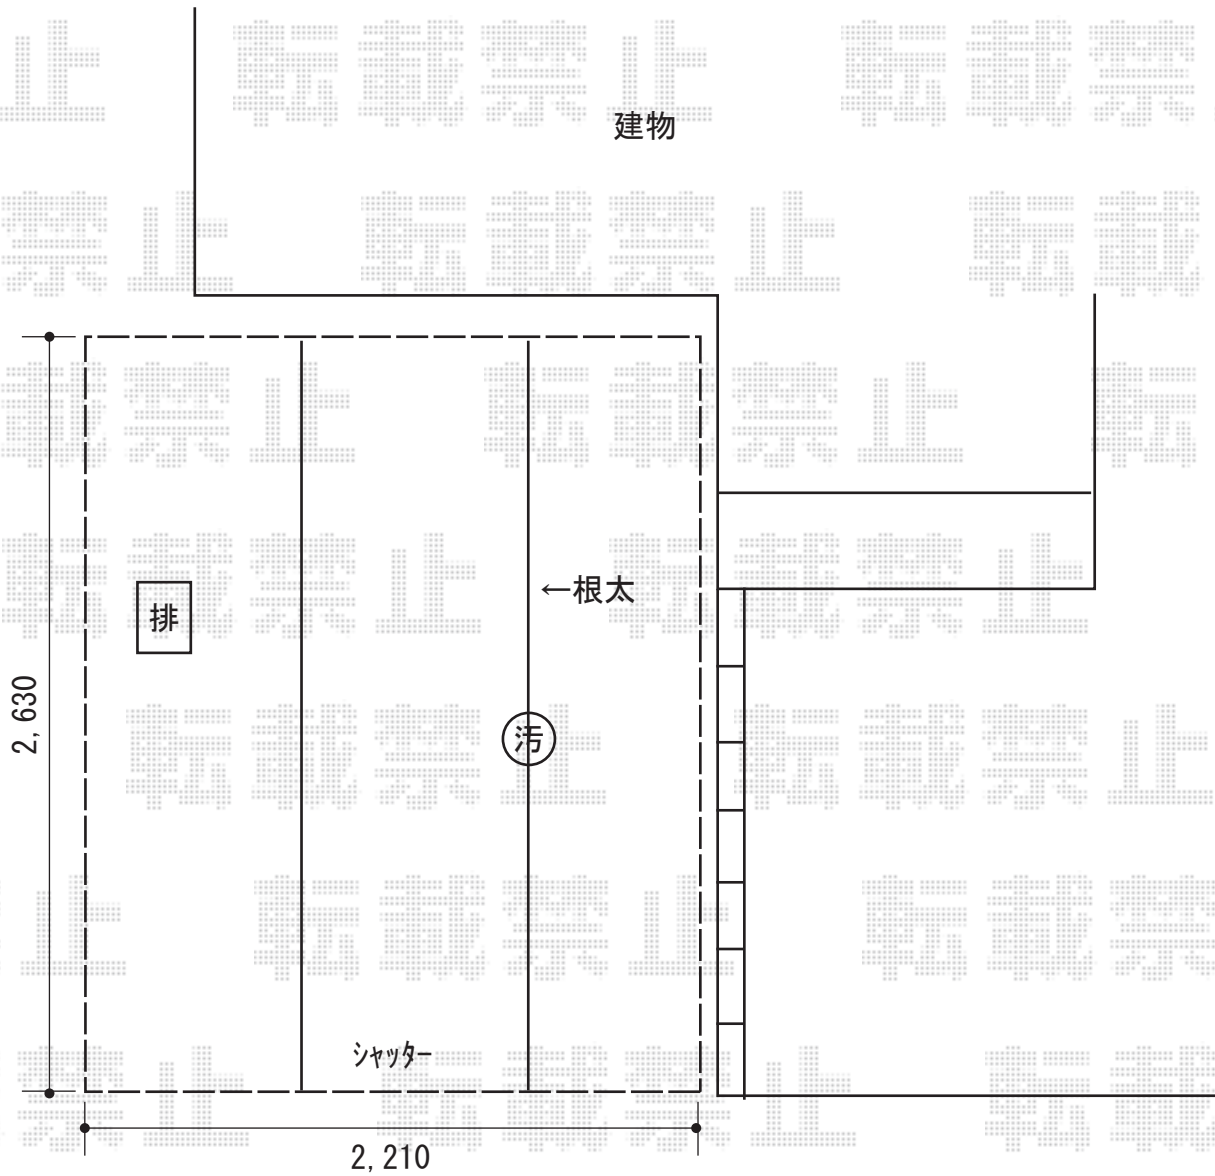

バイク保管庫 施工概略図

イナバ物置 バイク保管庫 一般型 床付タイプ ハイルーフ FXN-2226HY
間口= 2,210mm
奥行= 2,630mm
高さ= 2,375mm
色 : スノーグレー
屋根タイプ : 標準型
耐荷重タイプ : 一般型

2018-11-558510

担当者

山崎

エクスショップ

現場状況や作図制限により概略図の内容と多少の違いが生じることがございます。
施工時は、現場優先とさせていただきますので、お立会い頂き、最終のご指示のほど、何卒、宜しくお願い致します。
全ての著作権はエクスショップに帰属します。当社とのお取引目的以外の使用・複製・転載は如何なる場合も禁止しております。