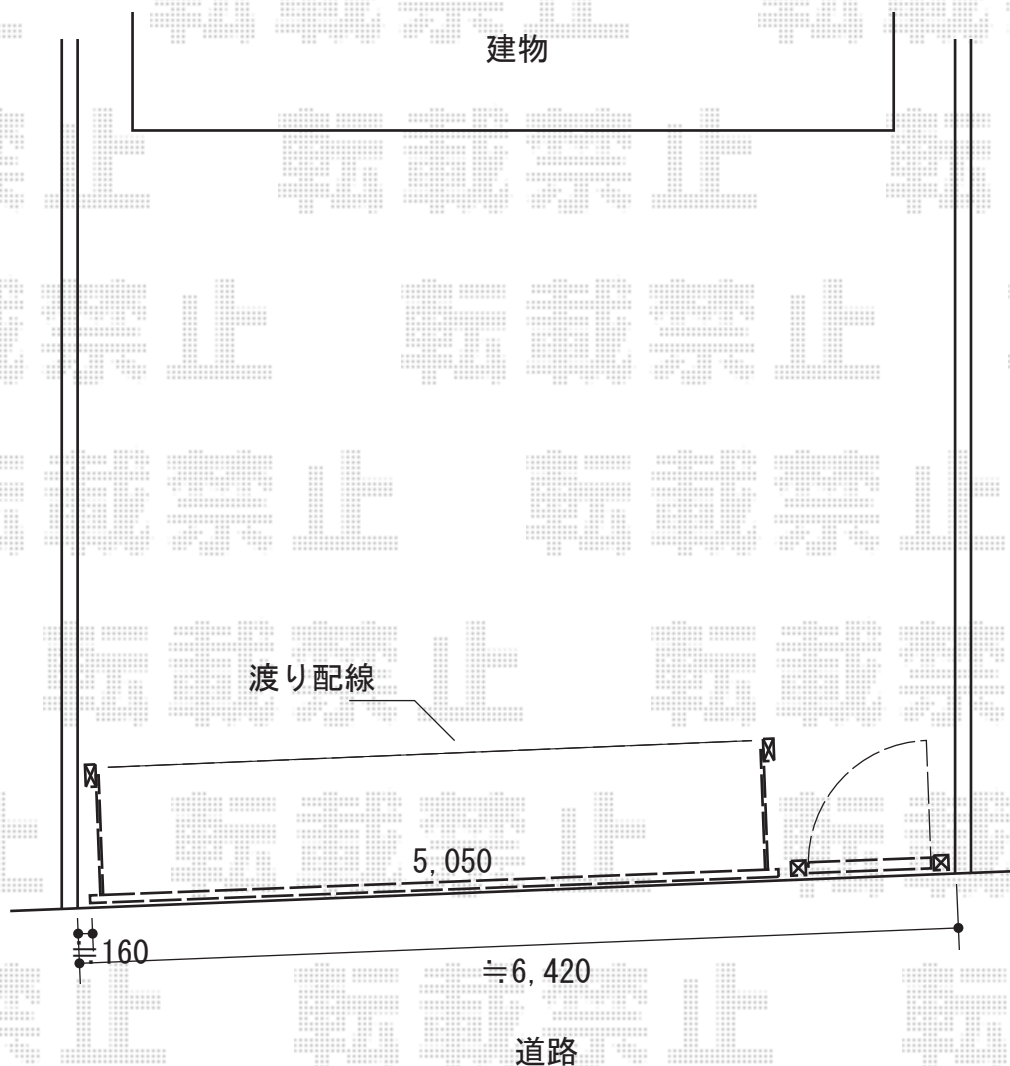

カーゲート・門扉 施工概略図

LIXIL (TOEX) ライシス門扉 10型 太横棧 片開き 柱使用
扉幅 = 900mm
扉高 = 1,200mm
色 : シャイングレー
錠 : プッシュプルRB錠 (錠色 : 【未定】)
開き : 内開き

LIXIL (TOEX) ワイドオーバードアS1型 電動式
本体 (W×H) = (5,050mm × 1,000mm)
色 : シャイングレー
柱仕様 : ハイルフ柱仕様 (有効通過高2,150mm)
駆動 : 2モーター (外観左側駆動) / AC100V結線用柱仕様
リモコン : 標準2個入り