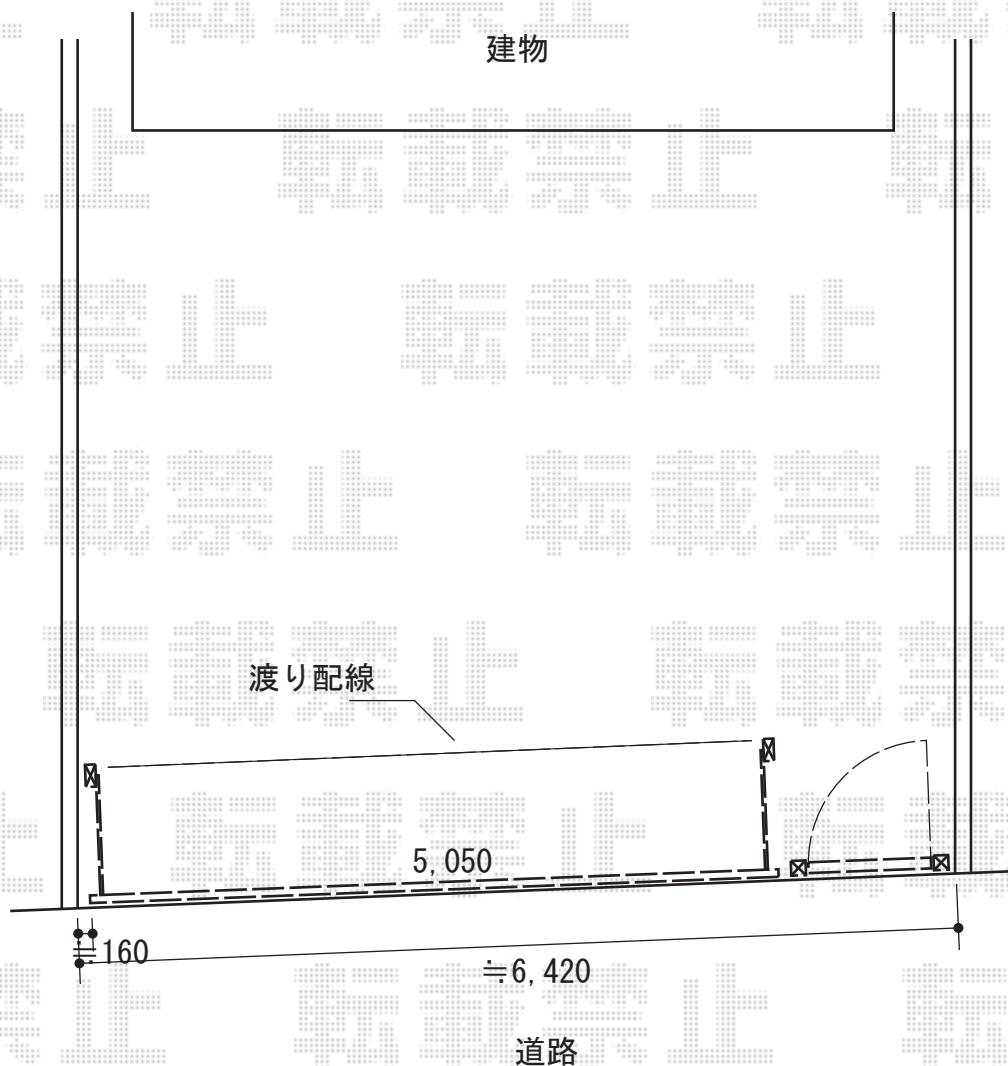

カーゲート・門扉 施工概略図

LIXIL (TOEX) ライシス門扉 10型 太横棧 片開き 柱使用  
扉幅 = 900mm  
扉高 = 1,200mm  
色 : シヤイングレー  
錠 : プッシュプルRB錠 (錠色 : 【未定】)  
開き : 内開き

LIXIL (TOEX) ワイドオーバードアS1型 電動式  
本体 (W×H) = (5,050mm × 1,000mm)  
色 : シヤイングレー  
柱仕様 : ハイルフ柱仕様 (有効通過高2,150mm)  
駆動 : 2モーター (外観左側駆動) / AC100V結線用柱仕様  
リモコン : 標準2個入り