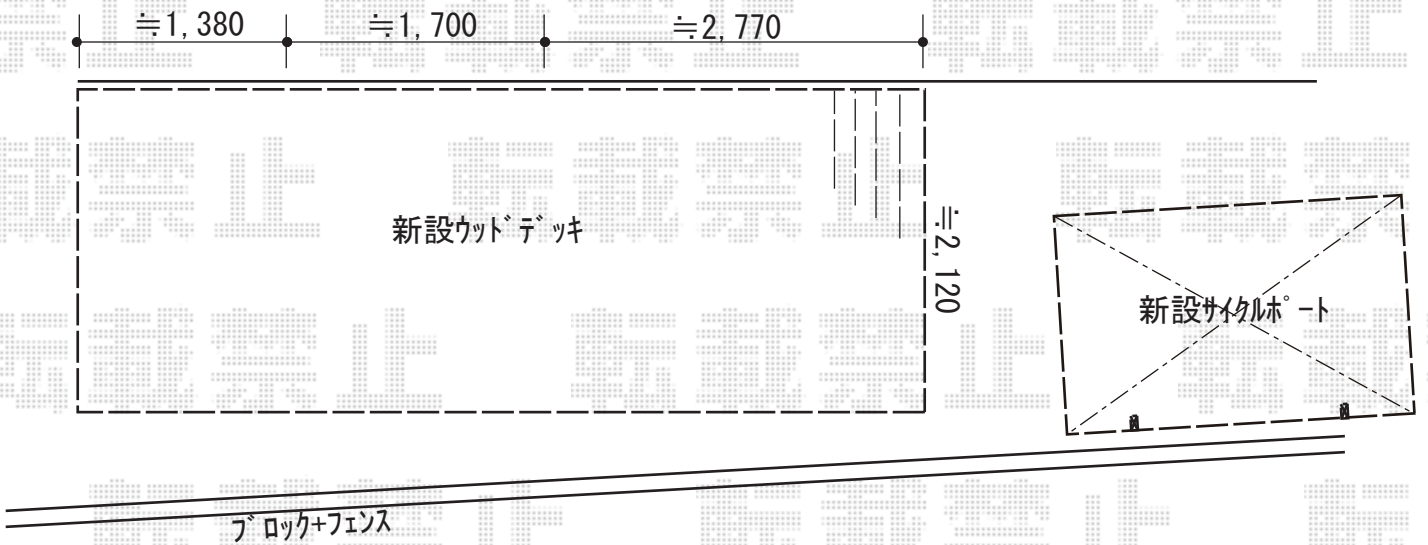

ウッドデッキ 施工概略図

YKK AP リウッドデッキ 200
間口= 5,851mm
出幅= 7尺(2,120mm)
色： レッドブラウン
床板： 縦貼り
幕板： 標準幕板
束柱： Tタイプ(400~550mm) (色：カームブラック)

2018-11-558593	担当者	村上(公)
----------------	-----	-------