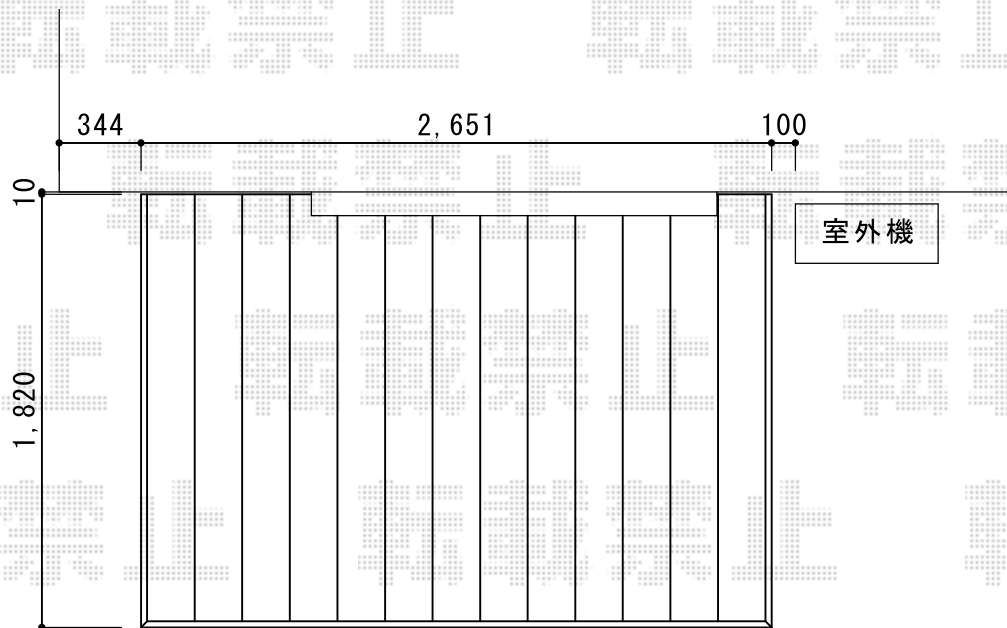

ウッドデッキ 施工概略図

Value Select マージウッドデッキ

間口= 1.5間(2,651mm)

出幅= 6尺(1,820mm)

色: レッドウッド

床板: 縦貼り

幕板: 標準幕板

束柱: Tタイプ(400~550mm) (束柱色: カームブラック)