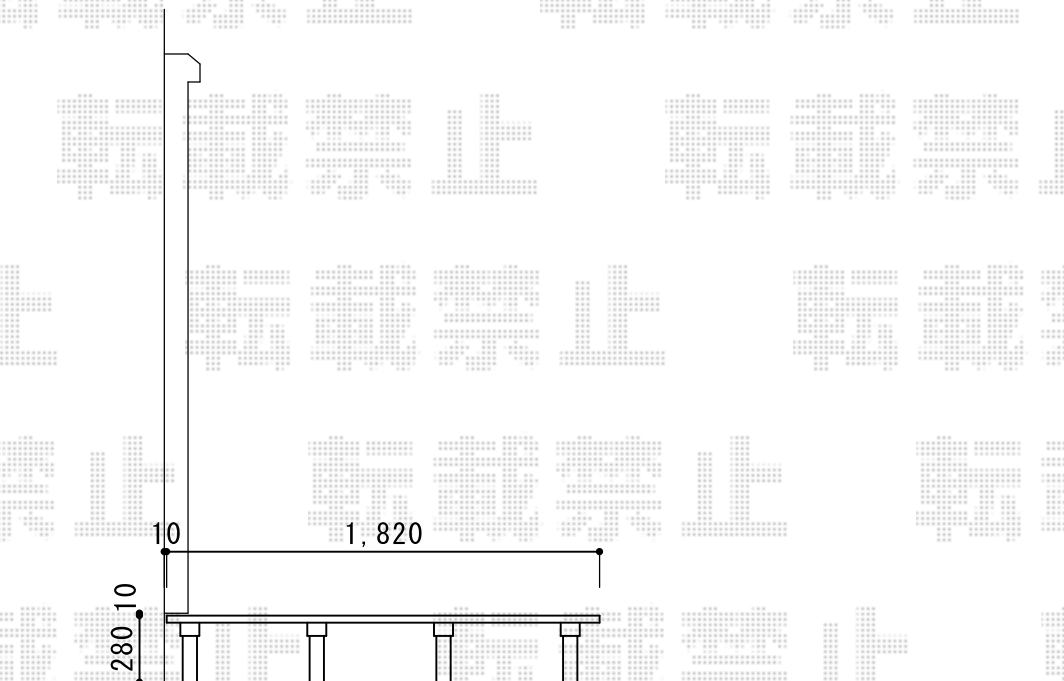

ウッドデッキ 施工概略図

Value Select マージウッドデッキ

間口= 1.5間(2,651mm)

出幅= 6尺(1,820mm)

色: レッドウッド

床板: 縦貼り

幕板: 標準幕板

束柱: Tタイプ(400~550mm) (束柱色: カームブラック)