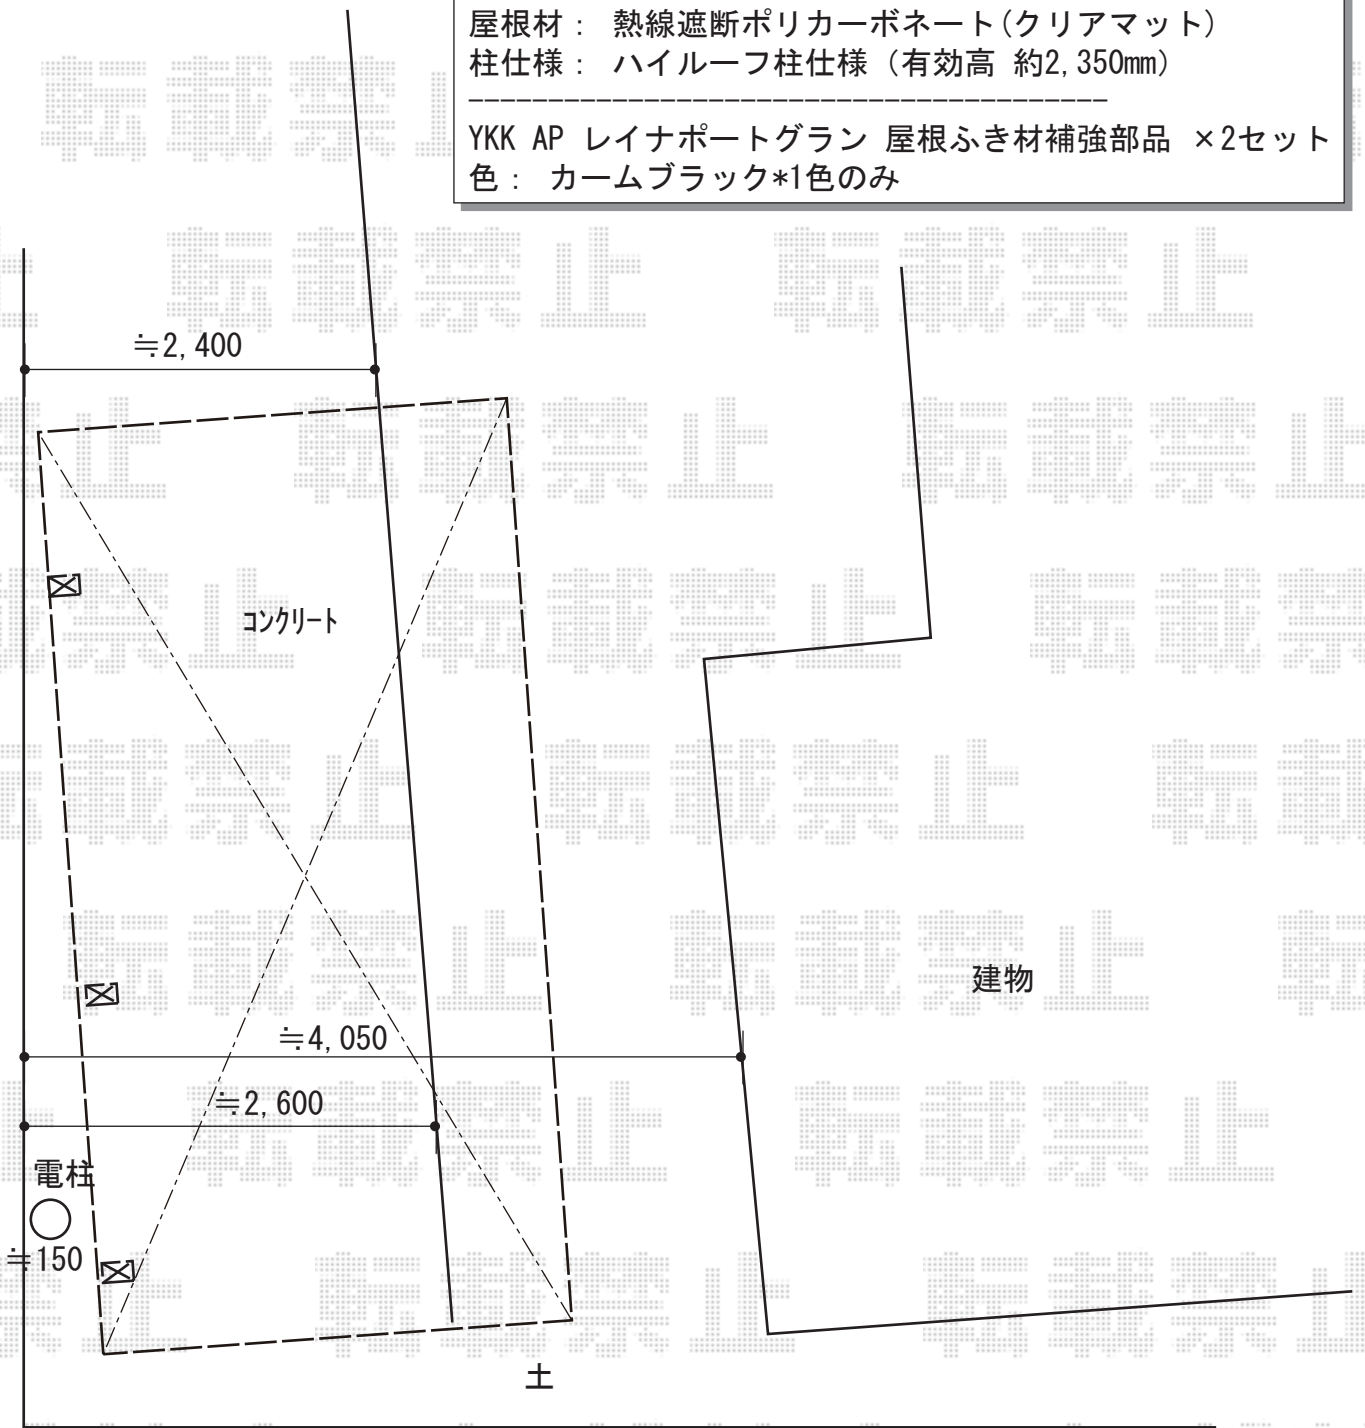

カーポート 施工概略図

YKK AP レイナポートグラン 延長 積雪~20cm対応
幅= 3,000mm
奥行= 7,200mm
色： ピュアシルバー
屋根材： 熱線遮断ポリカーボネート(クリアマット)
柱仕様： ハイルフ柱仕様 (有効高 約2,350mm)

YKK AP レイナポートグラン 屋根ふき材補強部品 ×2セット
色： カームブラック*1色のみ

○電柱

2018-11-558611

担当者

村上(公)