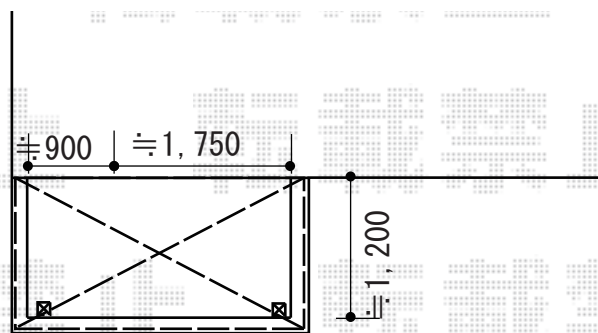

カーポート・サイクルポート・バルコニー屋根 施工概略図

LIXIL ネスカF (フラットスタイル) ワイド 積雪~20cm対応
 幅= 4,827mm 奥行= 5,002mm 【未定】色: 【仮】ブラック
 屋根材: ポリカーボネート (クリアマット・すりガラス調)
 柱仕様: 標準柱仕様 (有効高 約2,200mm)

2018-11-558635

担当者

村上 (公)