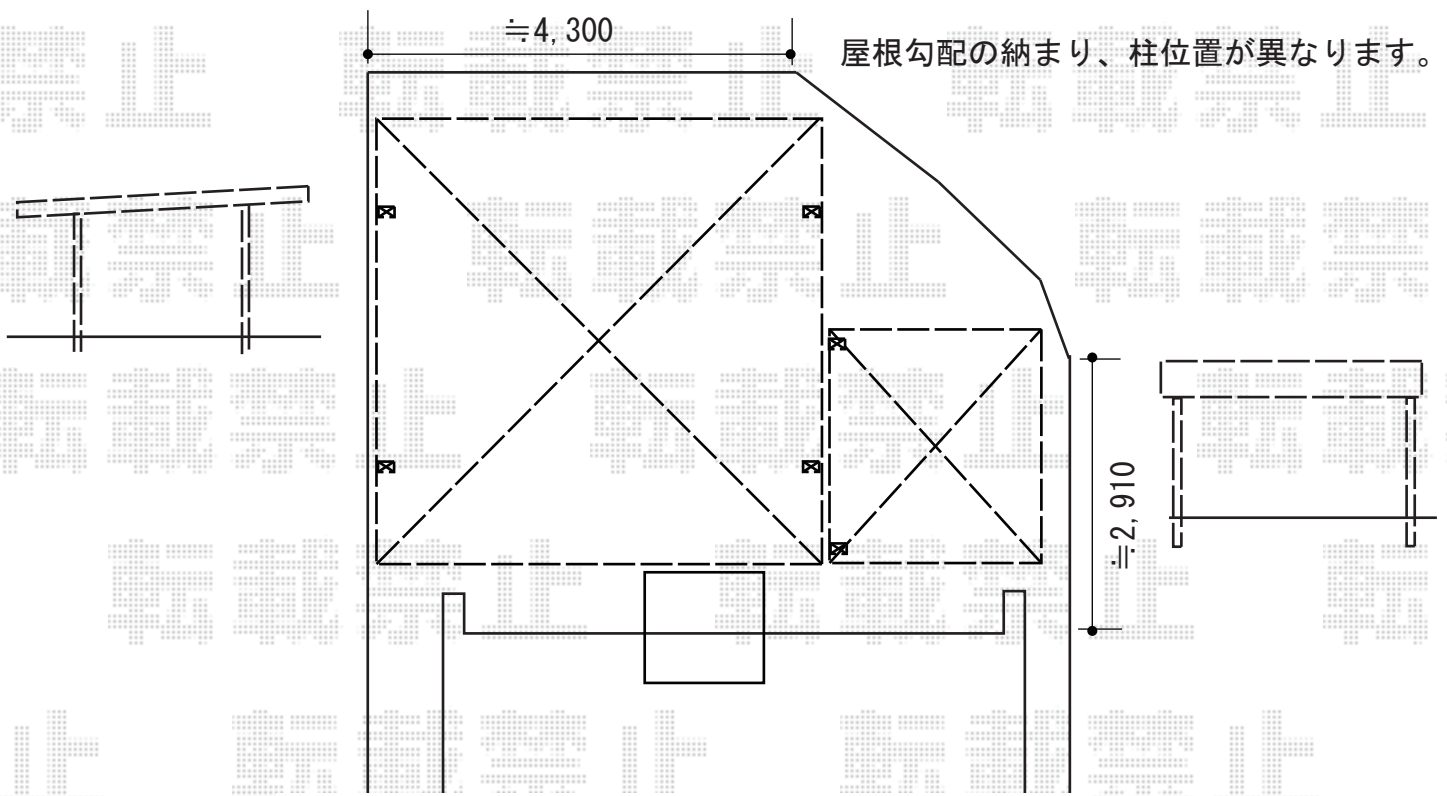

カーポート・サイクルポート・バルコニー屋根 施工概略図

LIXIL ネスカF (フラットスタイル) ワイド 積雪~20cm対応
 幅= 4,827mm 奥行= 5,002mm 【未定】色: 【仮】ブラック
 屋根材: ポリカーボネート (クリアマット・すりガラス調)
 柱仕様: 標準柱仕様 (有効高 約2,200mm)

2018-11-558635

担当者

村上 (公)