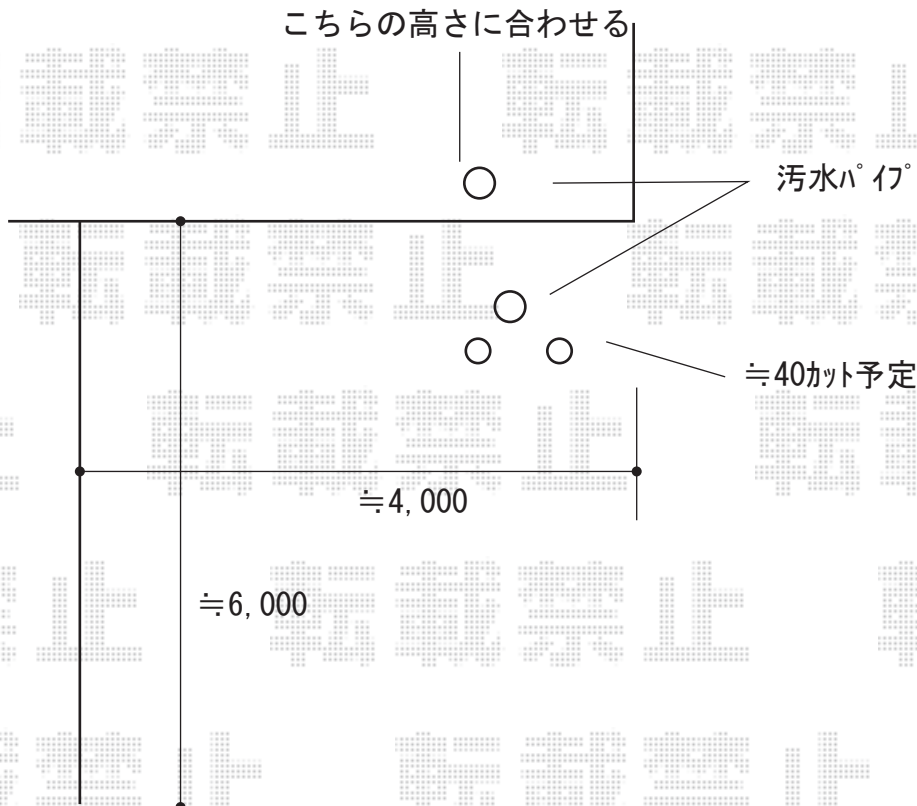

カーポート 施工概略図

YKK AP レイナキャップポートグラン 積雪~20cm対応
幅= 3,002mm
奥行= 5,768mm
色： プラチナステン
屋根材： ポリカーボネート（トーマイマット）
柱仕様： ハイルフ柱仕様（有効高 約2,350mm）

YKK AP レイナキャップポートグラン+着脱式サポート
奥行サイズ： 長さ57用
高さ= 2段*1,673mm
色： プラチナステン
パネル材： ポリカーボネート（トーマイマット）
柱仕様： ハイルフ柱*間柱1本
着脱式サポート： 標準・ハイルフ兼用 2本入り×1セット

YKK AP レイナキャップポートグラン 水平式物干し（カーポート柱用）標準
色： プラチナステン
数量： 2本入り×1セット

2018-11-558738

担当者

伊野