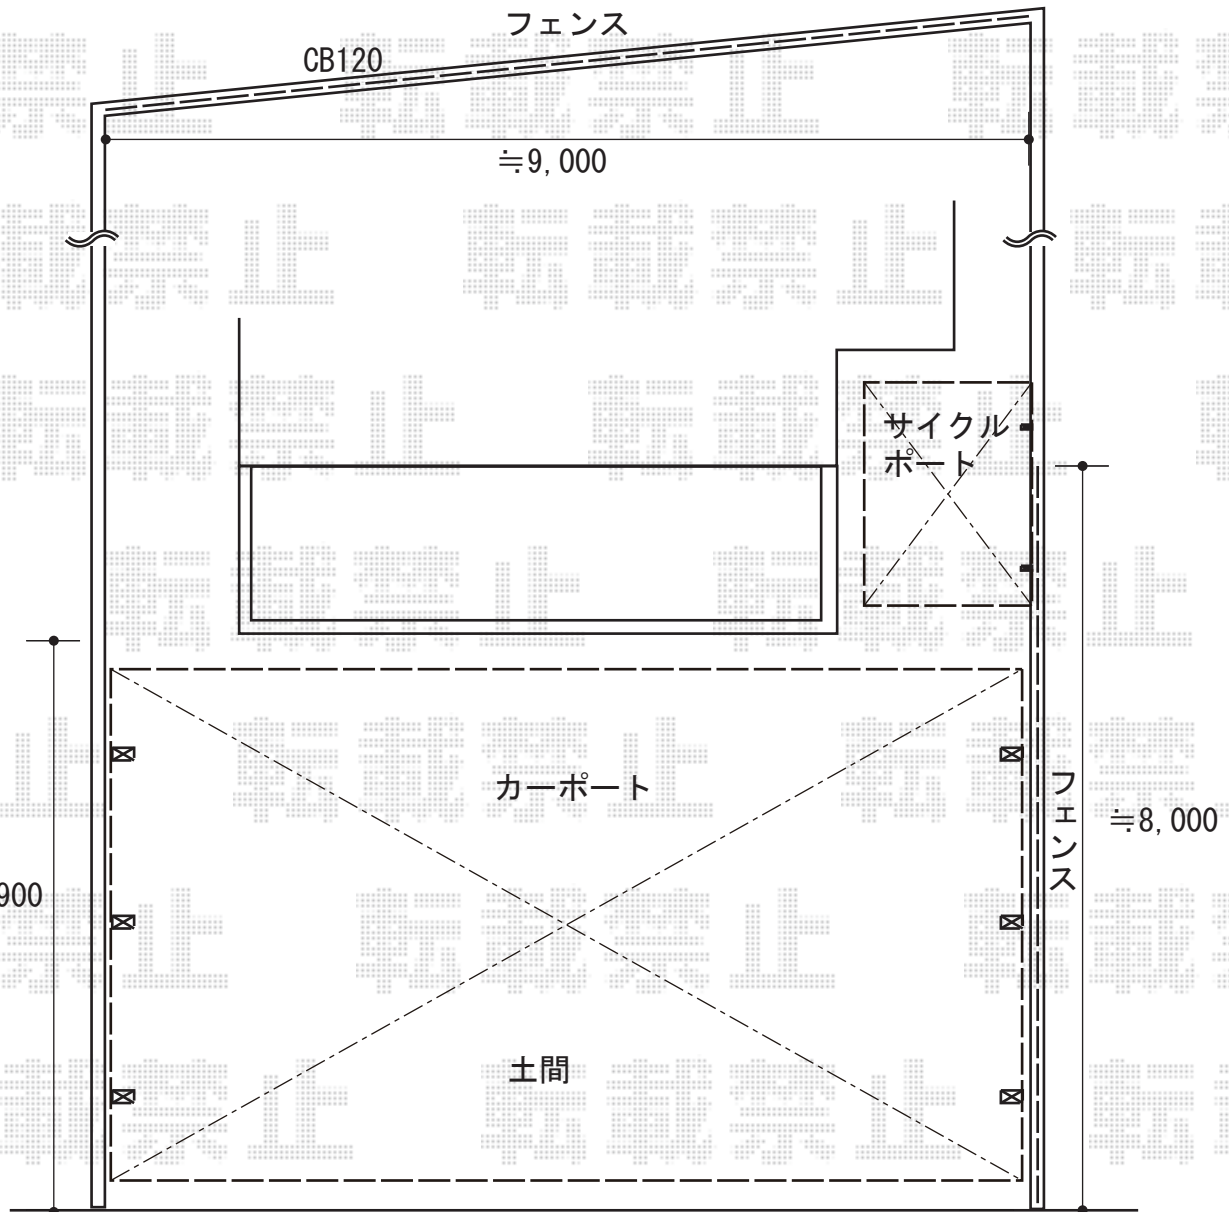

エクステリア商品 施工概略図

YKK AP レイナトリプルポートグラン 積雪～20cm対応  
 幅= 7,200mm 奥行= 5,768mm 色：プラチナステン  
 屋根材：熱線遮断ポリカーボネート(クリアマット)  
 柱仕様：ハイルーフ柱仕様(有効高 約2,350mm) \*柱3本仕様

四国化成 ゴミストッカー AP2型  
 間口= 1,200mm 奥行= 600mm 高さ= 1,200mm 色：ステンカラー  
 屋根タイプ：上開き扉型 耐荷重タイプ：一般型 数量：1台

タクボ物置 Mr.ストックマンダンディ 一般型 2900×1590×2110  
 間口= 2,900mm 奥行= 1,590mm 高さ= 2,110mm 色：トロピカルオレンジ  
 屋根タイプ：標準型 耐荷重タイプ：一般型  
 棚タイプ：背面棚タイプ 数量：1台

LIXIL ネスカRミニ(ラウンドスタイル) 積雪～20cm対応  
 幅= 2,101mm 奥行= 2,862mm(4台～7台用) 色：シャイングレー  
 屋根材：ポリカーボネート(クリアマット・すりガラス調)  
 柱仕様：ロング柱28仕様(有効高 約2,800mm)

Value Select モクアルフェンス 横板タイプ 自由柱施工  
 本体1枚(W×H) = (1,975×920mm) × 9枚 自由柱：T100 × 11本  
 端部カバー：T100 × 1セット 端部キャップ：× 2セット  
 色：パネル表部/キャラメルウッド パネル裏部・柱・柵/チャコールブラック\*1色のみ

※納まりはイメージです

2018-11-558741

担当者

新西