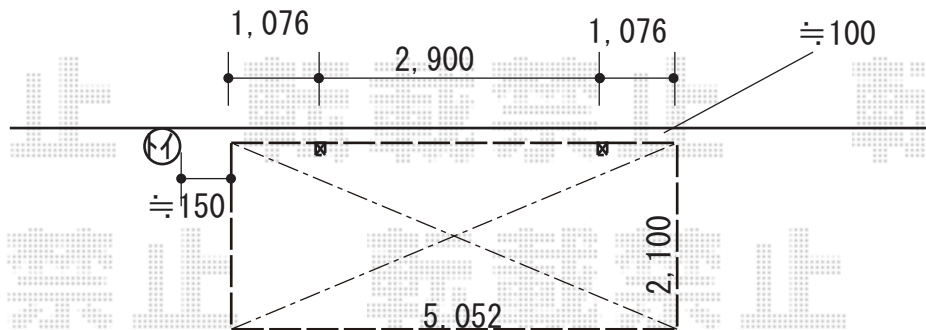

カーポート 施工概略図

YKK AP レイナポートグランミニ 積雪～20cm対応
 幅= 2,100mm
 奥行= 5,052mm(8台用)
 色： プラチナステン
 屋根材： ポリカーボネート（トーマイマット）
 柱仕様： 標準柱仕様（有効高 約1,800mm）

YKK AP レイナポートグラン 着脱式サポート(屋根ふき材補強部品入り) 標準・ハイルーフ兼用
 色(サポート)： プラチナステン
 数量(サポート)： 2本入り×1セット
 色(屋根ふき材)： カームブラック*1色のみ
 数量(屋根ふき材)： 8個入り×1セット