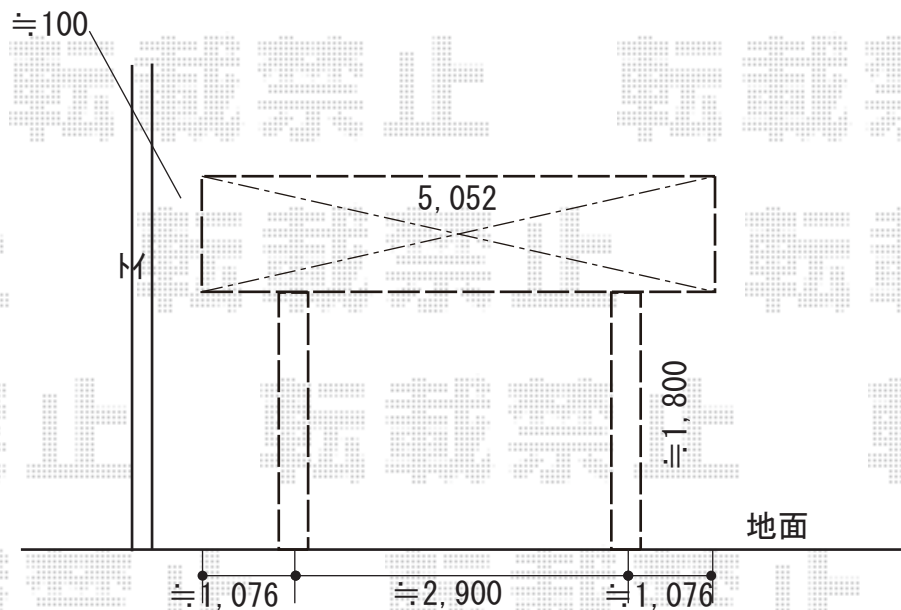

カーポート 施工概略図

YKK AP レイナポートグランミニ 積雪～20cm対応
 幅= 2,100mm
 奥行= 5,052mm(8台用)
 色： プラチナステン
 屋根材： ポリカーボネート（トーマイマット）
 柱仕様： 標準柱仕様（有効高 約1,800mm）

YKK AP レイナポートグラン 着脱式サポート(屋根ふき材補強部品入り) 標準・ハイルーフ兼用
 色(サポート)： プラチナステン
 数量(サポート)： 2本入り×1セット
 色(屋根ふき材)： カームブラック*1色のみ
 数量(屋根ふき材)： 8個入り×1セット