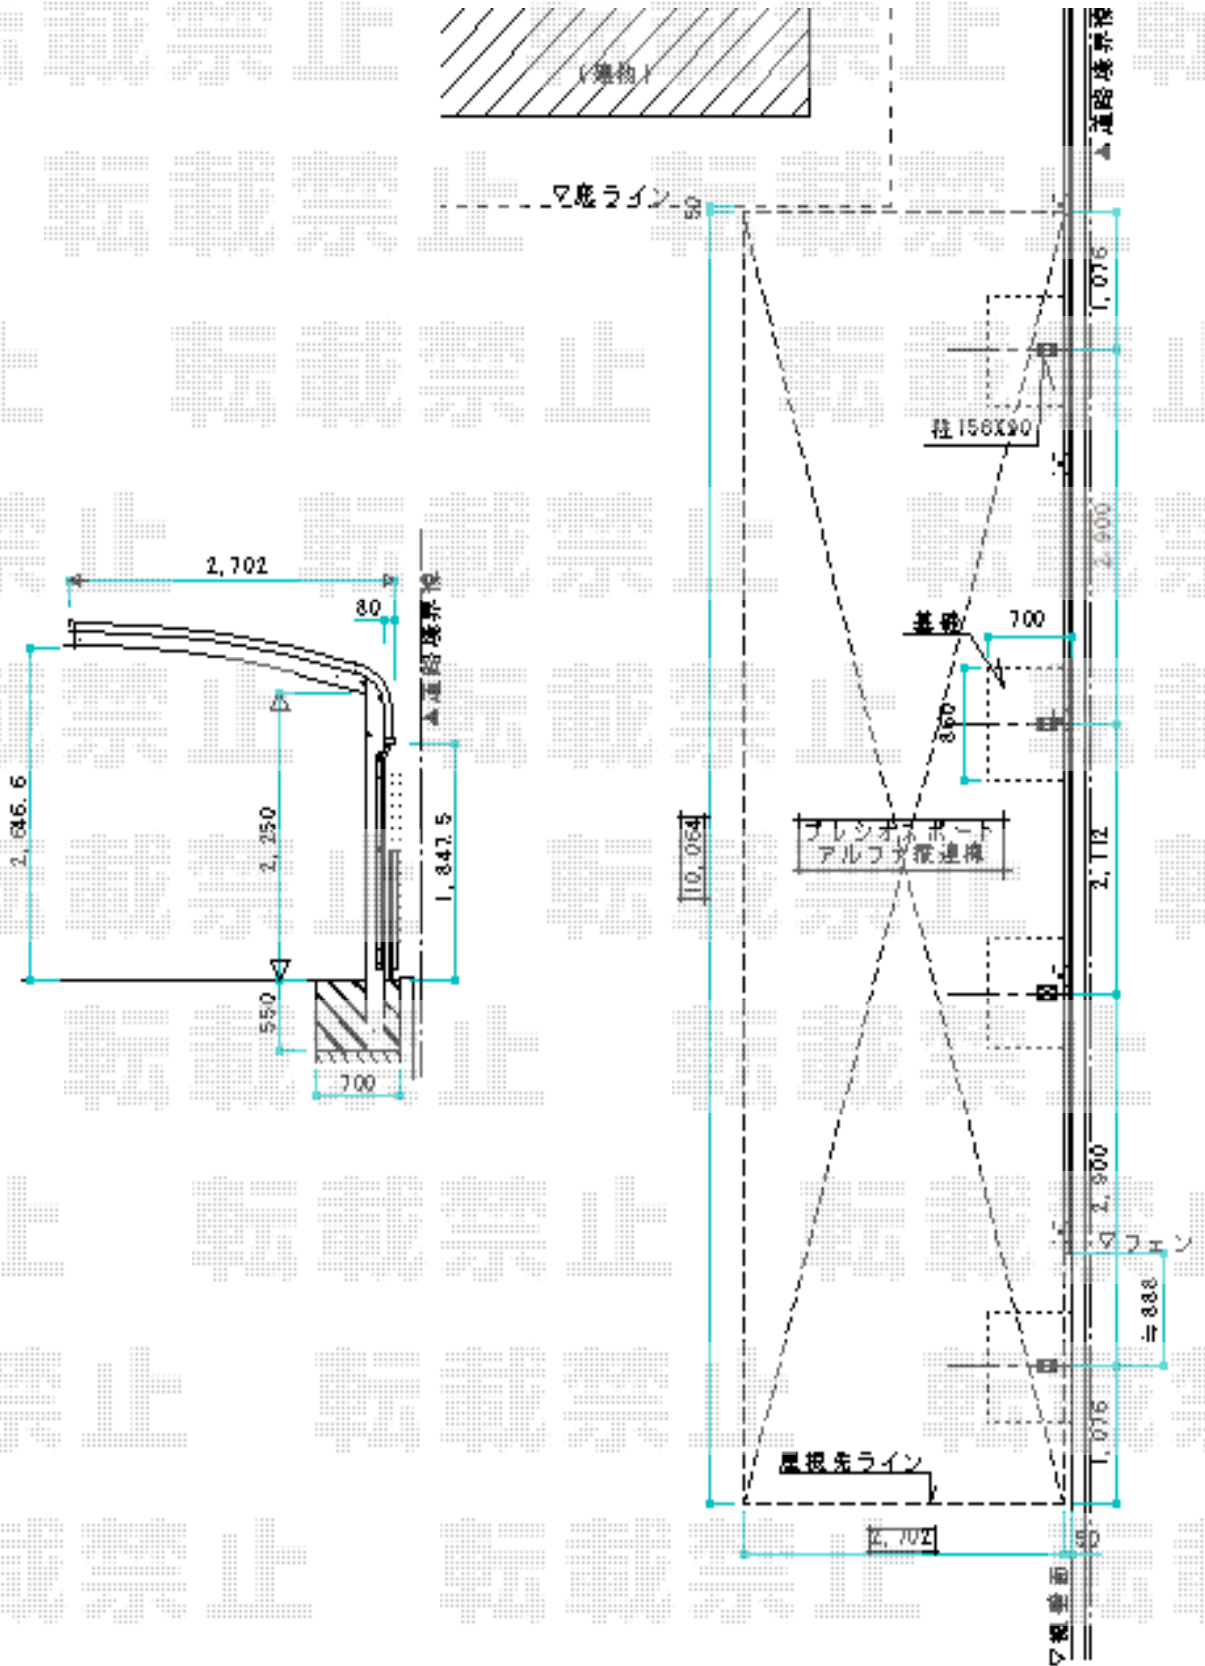

カーポート 施工概略図

Value Select プレシオスポーツ アルファ 縦連棟 積雪~20cm対応
 幅= 2,702mm
 奥行= 10,064mm
 色： チャコールブラック
 屋根材： 熱線遮断ポリカーボネート（スカイブルーマット調）
 柱仕様： ハイルフ柱仕様（有効高 約2,250mm）

2018-11-558773

担当者

伊野