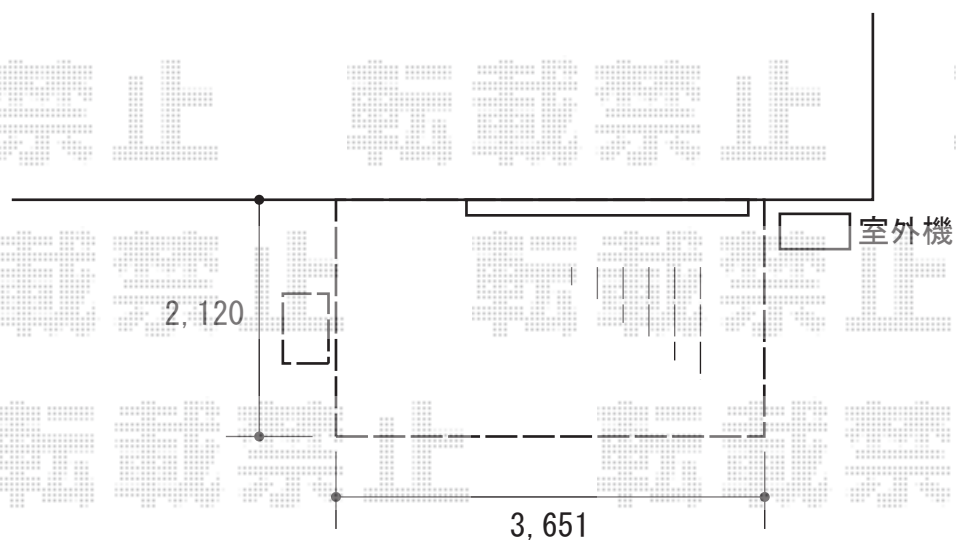

ウッドデッキ 施工概略図

YKK AP リウッドデッキ 200
間口= 2.0間(3,651mm)
出幅= 7尺(2,120mm)
色：ウォームグレイ
床板：縦貼り
幕板：標準幕板
束柱：Sタイプ(550mm) (色：カームブラック)

YKK AP 独立式 リウッド ステップ2型
色：ウォームグレイ
束柱色：カームブラック

2018-11-558786

担当者

木附