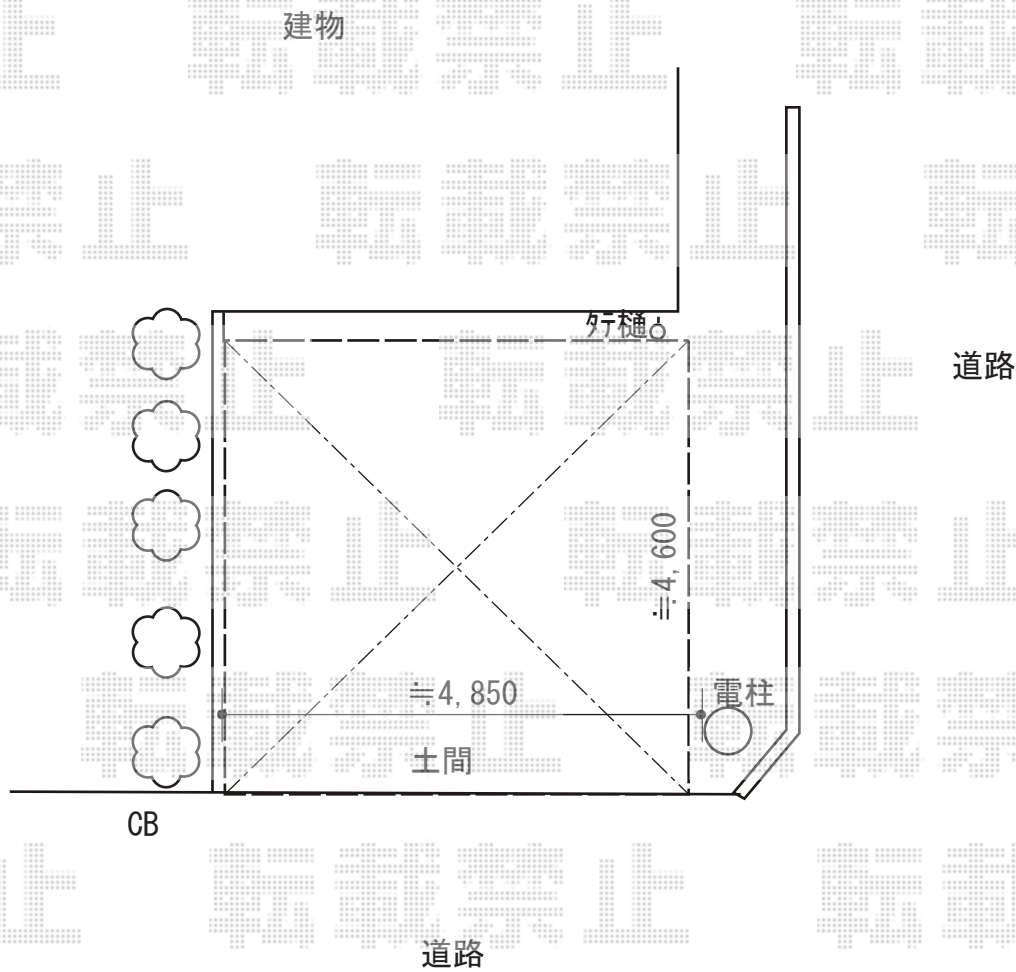

# カーポート 施工概略図

Value Select プレシオスポート ワイド 積雪~20cm対応

幅= 4,801mm

奥行= 5,052mm

色： ノーブルステン

屋根材： 熱線遮断ポリカーボネート（スカイブルーマット調）

柱仕様： ハイルーフ柱仕様（有効高 約2,250mm）

YKK AP プレシオスポートワイド 屋根ふき材補強部品（7個入り）

色： チャコールブラック\*1色のみ

2018-11-558787

担当者

伊野