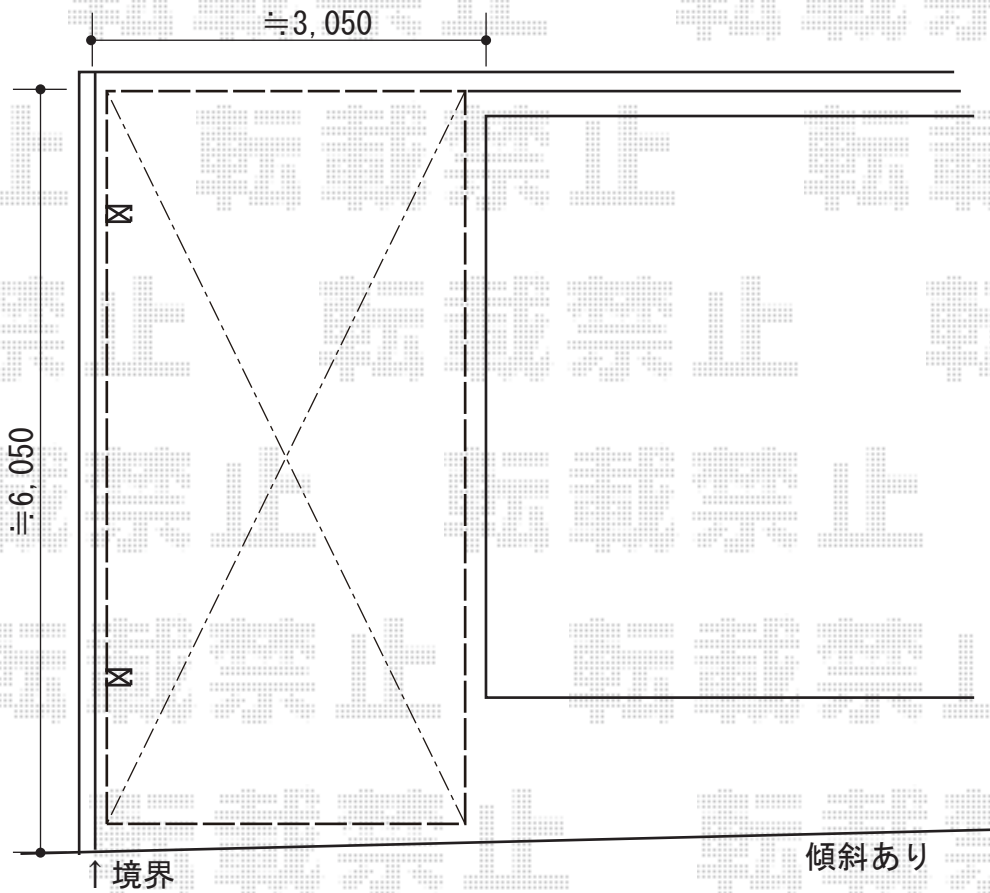

カーポート 施工概略図

YKK AP レイナポートグラン 積雪～20cm対応
幅= 3,000mm
奥行= 5,768mm
色： プラチナステン
屋根材： 熱線遮断ポリカーボネート（アースブルーマット調）
柱仕様： ハイルーフ柱仕様（有効高 約2,350mm）

2018-11-558798

担当者

酒井