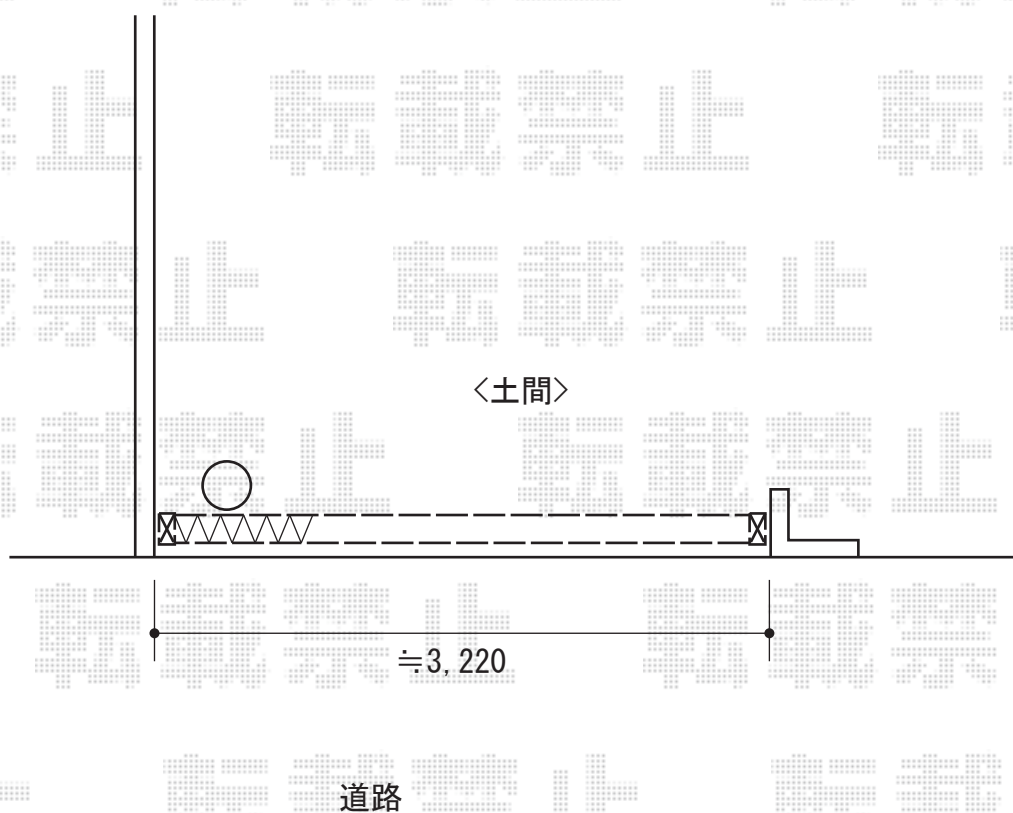

カーゲート 施工概略図

Value Select トリップゲート RA型 ノンレール 片開き 33S

開口幅= 3,190mm

全幅= 3,290mm

たたみ幅= 347mm

高さ= 1,182mm

色： ブラック

キャスター数： 2箇所

落棒数： 2本

2018-11-558815

担当者

山中

エクスショップ

現場状況や作図制限により概略図の内容と多少の違いが生じることがございます。  
施工時は、現場優先とさせて頂きたく思いますので、お立会い頂き、最終のご指示のほど、何卒、宜しくお願い致します。  
全ての著作権はエクスショップに帰属します。当社とのお取引目的以外の使用・複製・転載は如何なる場合も禁止しております。