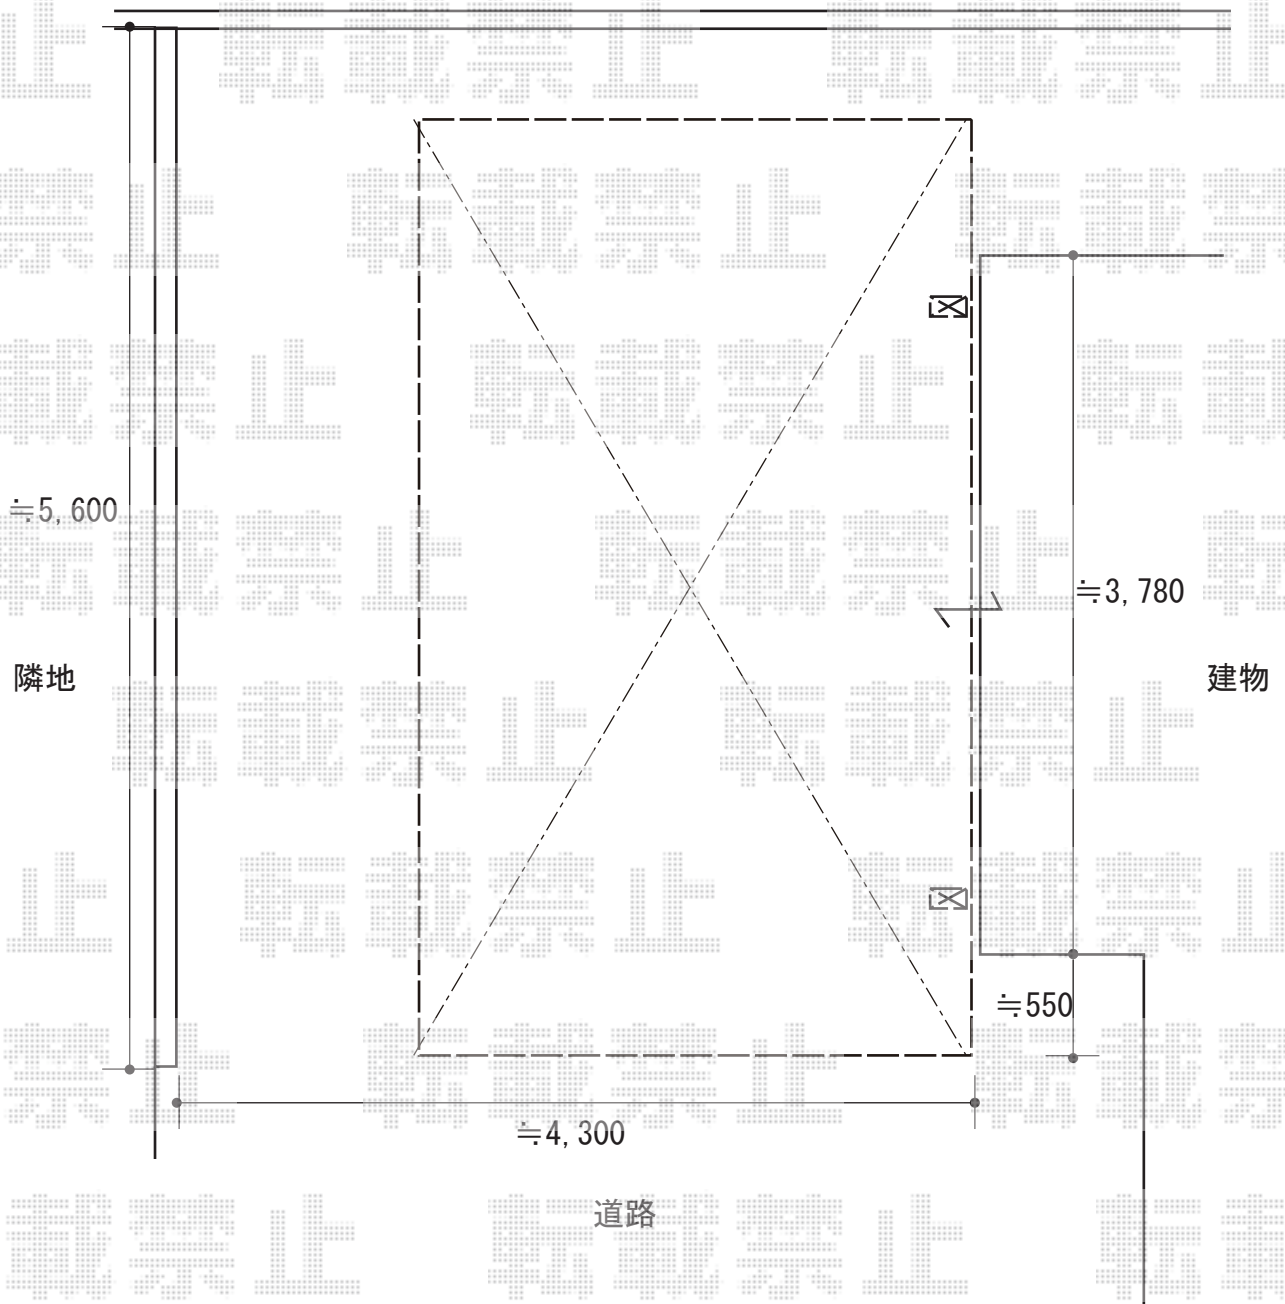

カーポート 施工概略図

YKK AP レイナポートREグラン 前下がり 積雪~20cm対応
幅= 3,022mm
奥行= 5,052mm
色： プラチナステン
屋根材： 熱線遮断ポリカーボネート(クリアマット)
柱仕様： ハイルフ柱仕様 (有効高 約2,300mm)

2018-11-558888

担当者

伊野