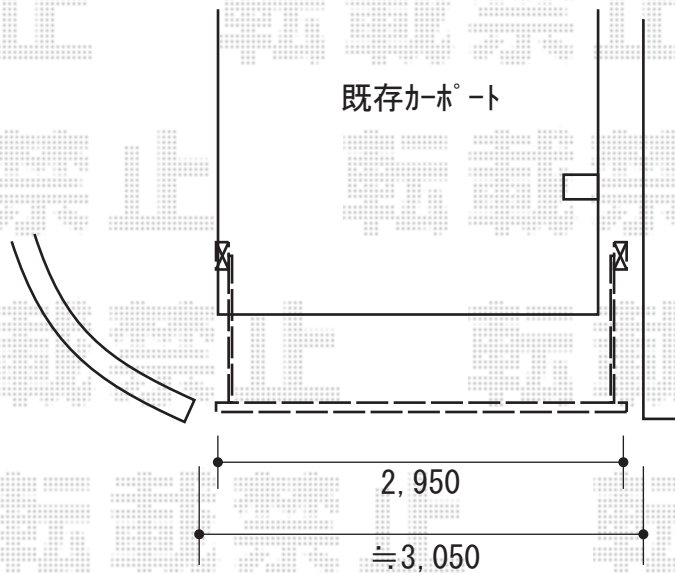

# オーバードア 施工概略図

LIXIL (TOEX) オーバードアS2型 手動式  
本体 (W×H) = (2,950mm × 1,000mm)  
【未定】色： 【仮】ブラック  
柱仕様： ハイルーフ柱仕様 (有効通過高2,150mm)  
駆動： 手動式

2018-11-558899

担当者

山中