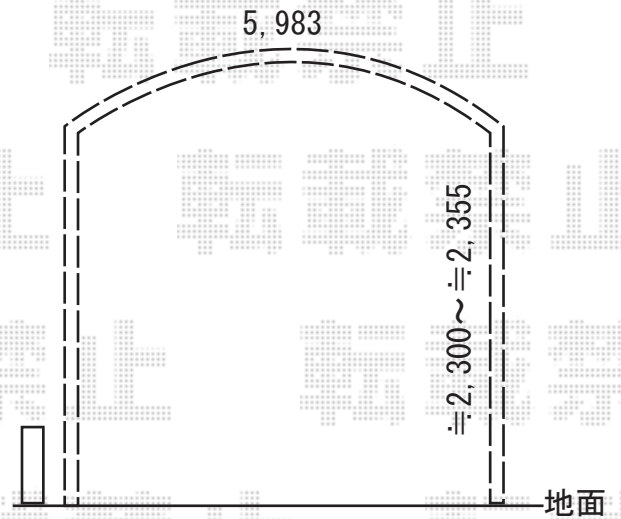

カーポート 施工概略図

YKK AP レイナツインポートグラン 積雪~20cm対応  
幅= 5,983mm  
奥行= 5,052mm  
色： ピュアシルバー  
屋根材： 熱線遮断ポリカーボネート(クリアマット)  
柱仕様： ハイルーフ柱仕様(有効高 約2,350mm)

2018-11-558908

担当者 村上(公)

イクスショップ

現場状況や作図制限により概略図の内容と多少の違いが生じることがございます。  
施工時は、現場優先とさせて頂きたく思いますので、お立会い頂き、最終のご指示のほど、何卒、宜しくお願い致します。  
全ての著作権はイクスショップに帰属します。当社とのお取引目的以外の使用・複製・転載は如何なる場合も禁止しております。