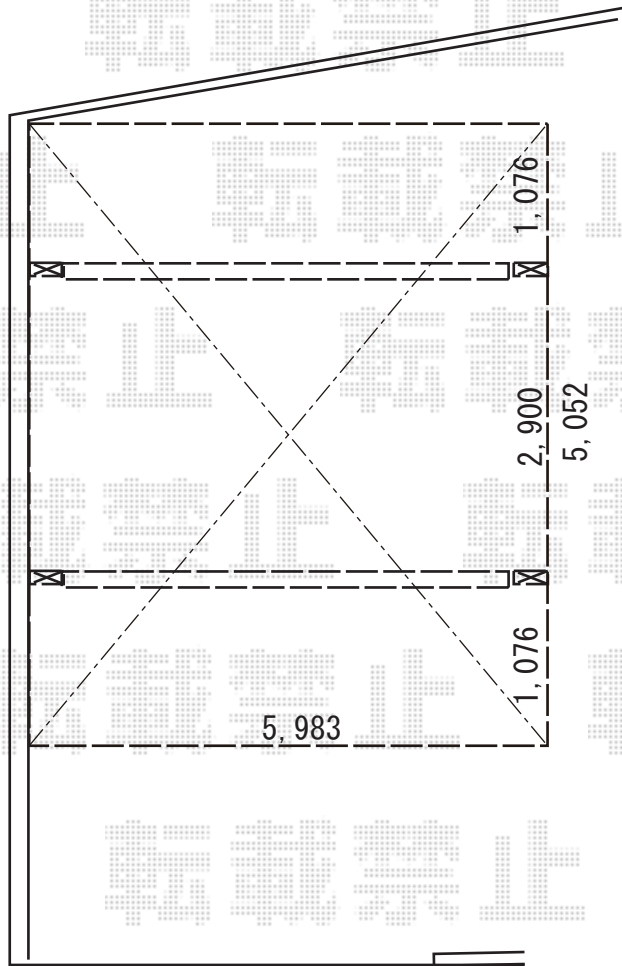

カーポート 施工概略図

YKK AP レイナツインポートグラン 積雪~20cm対応  
幅= 5,983mm  
奥行= 5,052mm  
色： ピュアシルバー  
屋根材： 熱線遮断ポリカーボネート(クリアマット)  
柱仕様： ハイルーフ柱仕様(有効高 約2,350mm)

2018-11-558908

担当者 村上(公)

イクスショップ

現場状況や作図制限により概略図の内容と多少の違いが生じることがございます。  
施工時は、現場優先とさせて頂きたく思いますので、お立会い頂き、最終のご指示のほど、何卒、宜しくお願い致します。  
全ての著作権はイクスショップに帰属します。当社とのお取引目的以外の使用・複製・転載は如何なる場合も禁止しております。