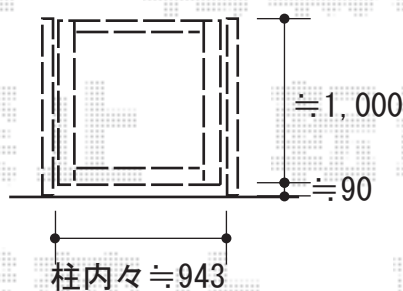

アルメッシュ門扉 施工概略図

LIXIL(TOEX) アルメッシュ門扉 片開き 柱使用
扉幅 = 900mm
扉高 = 1,000mm
色 : マイルドブラック
錠 : シリンダーPA錠 (鎌錠)
開き : 内開き

敷地内

駐車場