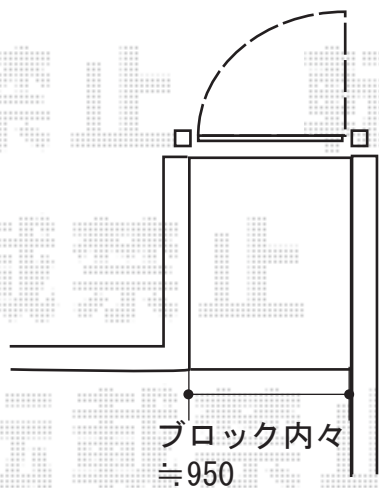

アルメッシュ門扉 施工概略図

LIXIL(TOEX) アルメッシュ門扉 片開き 柱使用
扉幅 = 900mm
扉高 = 1,000mm
色 : マイルドブラック
錠 : シリンダーPA錠 (鎌錠)
開き : 内開き

敷地内

駐車場