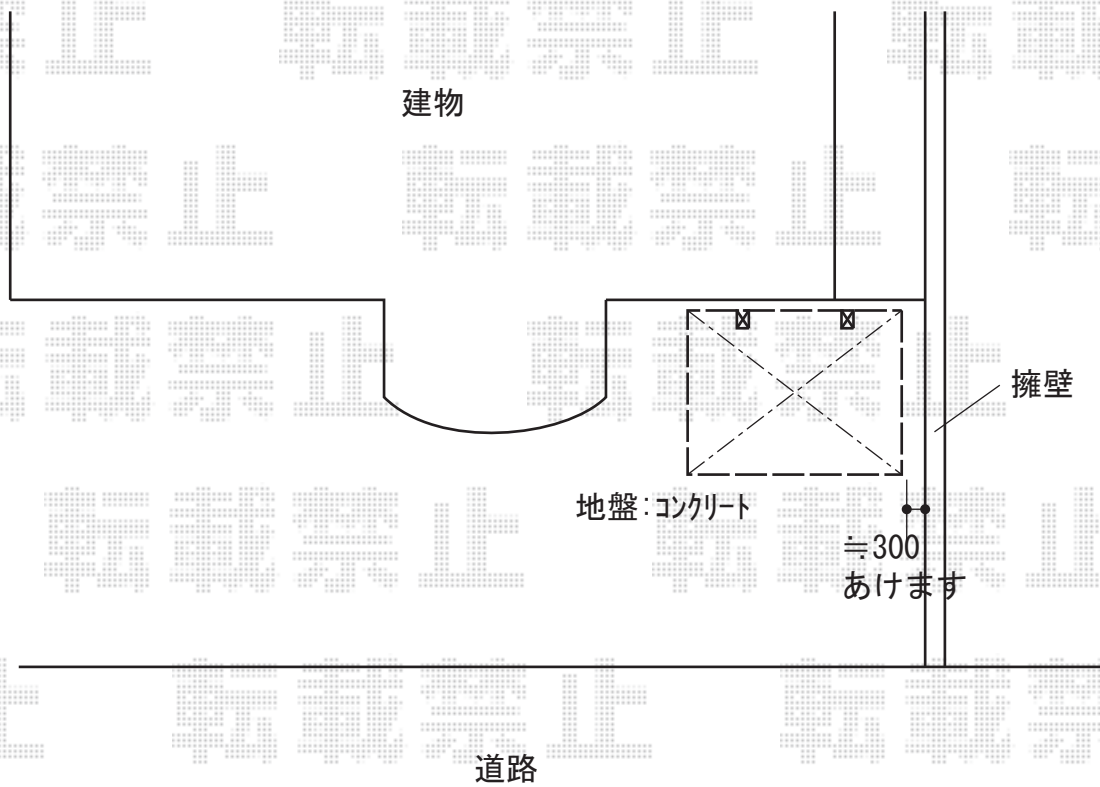

サイクルポート 施工概略図

Value Select プレシオスポート ミニ 積雪~20cm対応
幅= 2,100mm
奥行= 2,904mm(4台用)
色: ノーブルステン
屋根材: ポリカーボネート (ガラスマット)
柱仕様: 標準柱仕様 (有効高 約1,814mm)

2018-11-558961	担当者	中島
----------------	-----	----