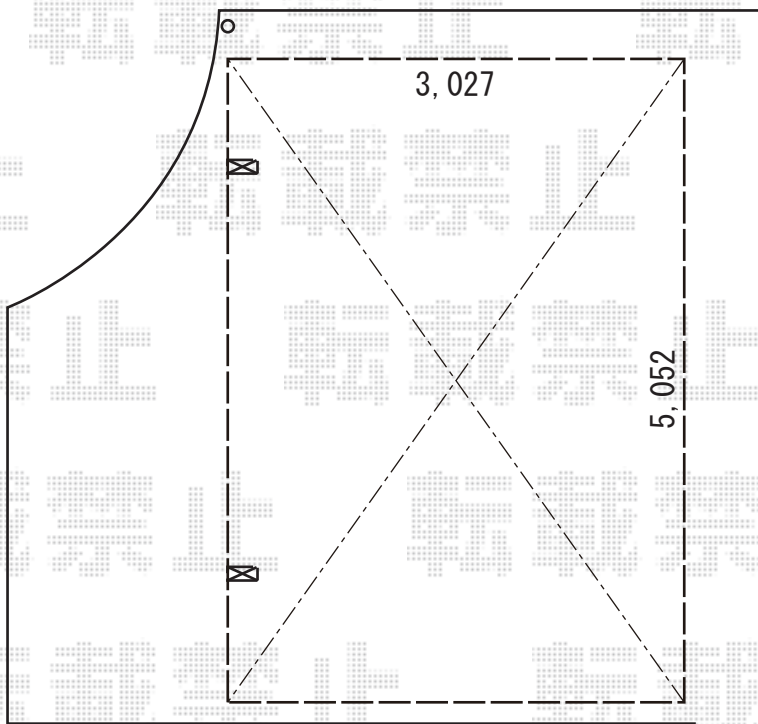

カーポート 施工概略図

YKK AP エフルージュグラン 積雪~20cm対応  
幅= 3,027mm  
奥行= 5,052mm  
色： ピュアシルバー  
屋根材： 熱線遮断ポリカーボネート(クリアマット)  
柱仕様： ハイルフ柱仕様 (有効高 約2,350mm)

2018-11-558968

担当者 村上(公)