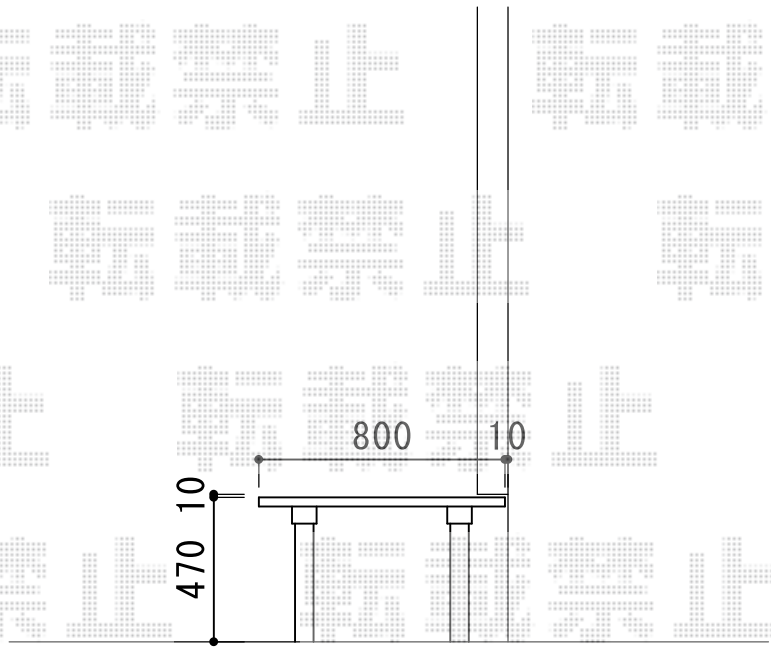

ウッドデッキ 施工概略図

Value Select マージウッドデッキ

間口= 1.0間(1,851mm)

出幅= 3尺(920mm)

色： レッドウッド

床板： 縦貼り

幕板： 標準幕板

束柱： Tタイプ(400~550mm)/色： カームブラック