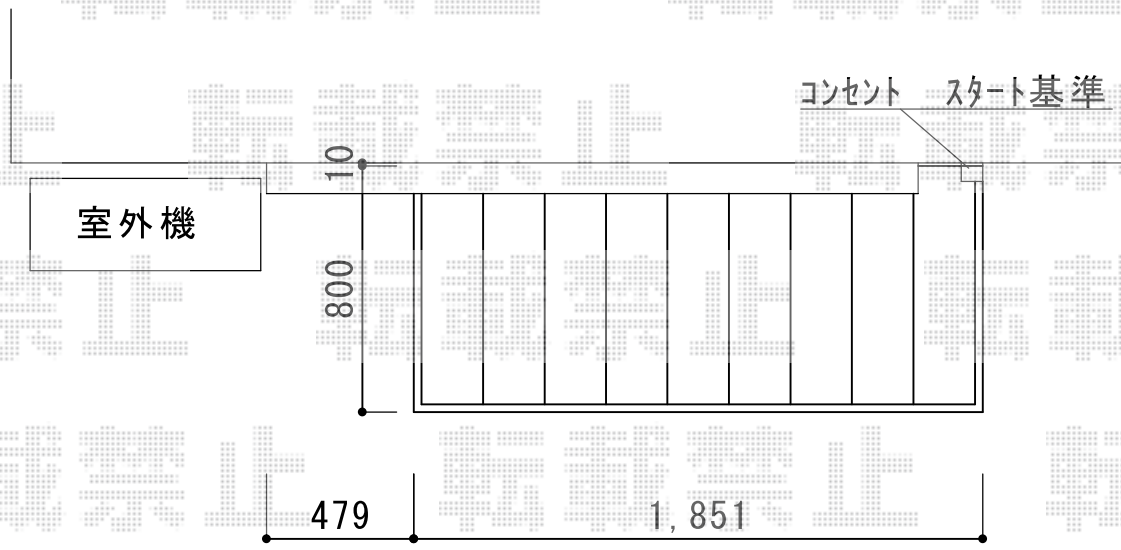

ウッドデッキ 施工概略図

Value Select マージウッドデッキ

間口= 1.0間(1,851mm)

出幅= 3尺(920mm)

色： レッドウッド

床板： 縦貼り

幕板： 標準幕板

束柱： Tタイプ(400~550mm)/色： カームブラック