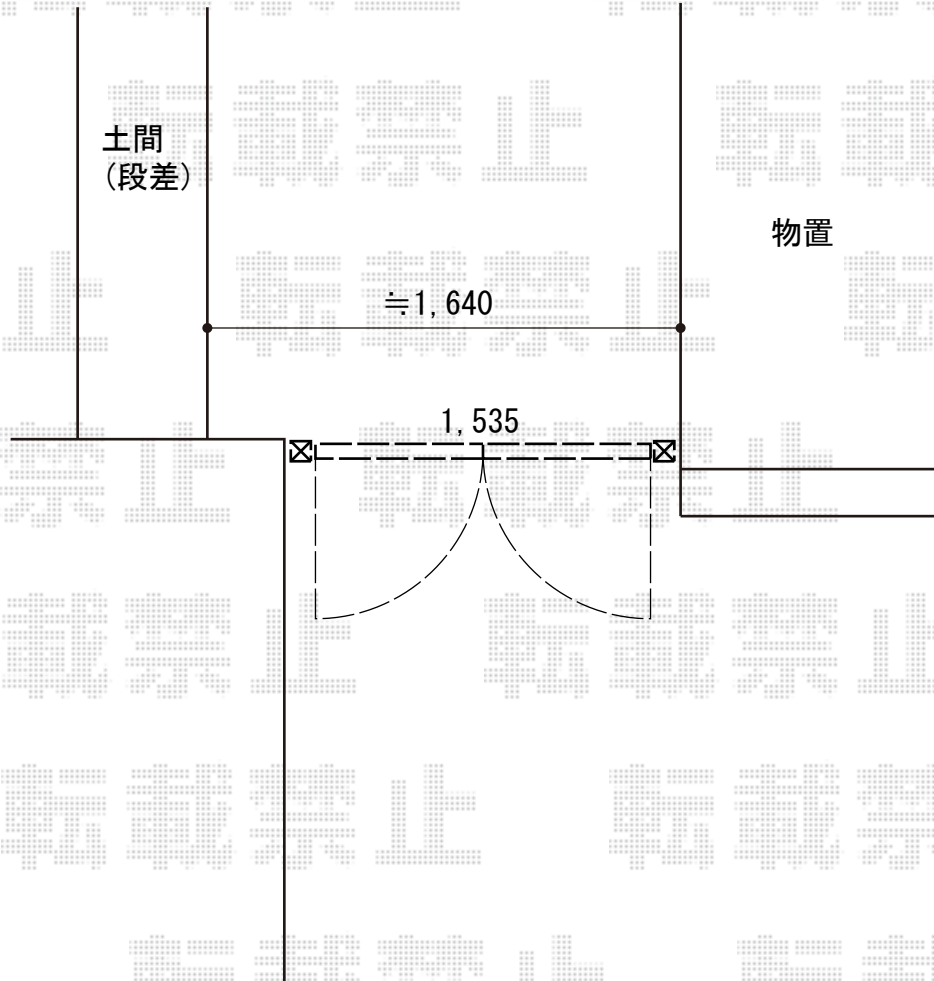

門扉 施工概略図

LIXIL (TOEX) プレスタ門扉 3型 太横棧 両開き 柱使用
扉幅 = 600+600mm
扉高 = 1,000mm
色 : ナチュラルシルバーF
錠 : シリンダーPA錠 (鎌錠)
開き : 内開き

2018-11-558971

担当者

山中