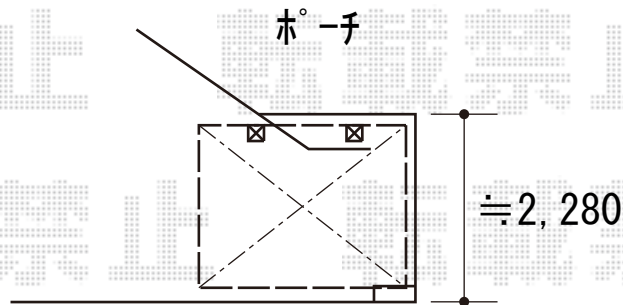

サイクルポート 施工概略図

YKK AP レイナポートグランミニ 積雪~20cm対応
幅= 2,100mm
奥行= 2,188mm (3台用)
色: ブラウン
屋根材: 熱線遮断ポリカーボネート(クリアマット)
柱仕様: ハイーフ柱仕様 (有効高: 2,355mm)

向き 現場合せ

2018-11-559002

担当者

木附