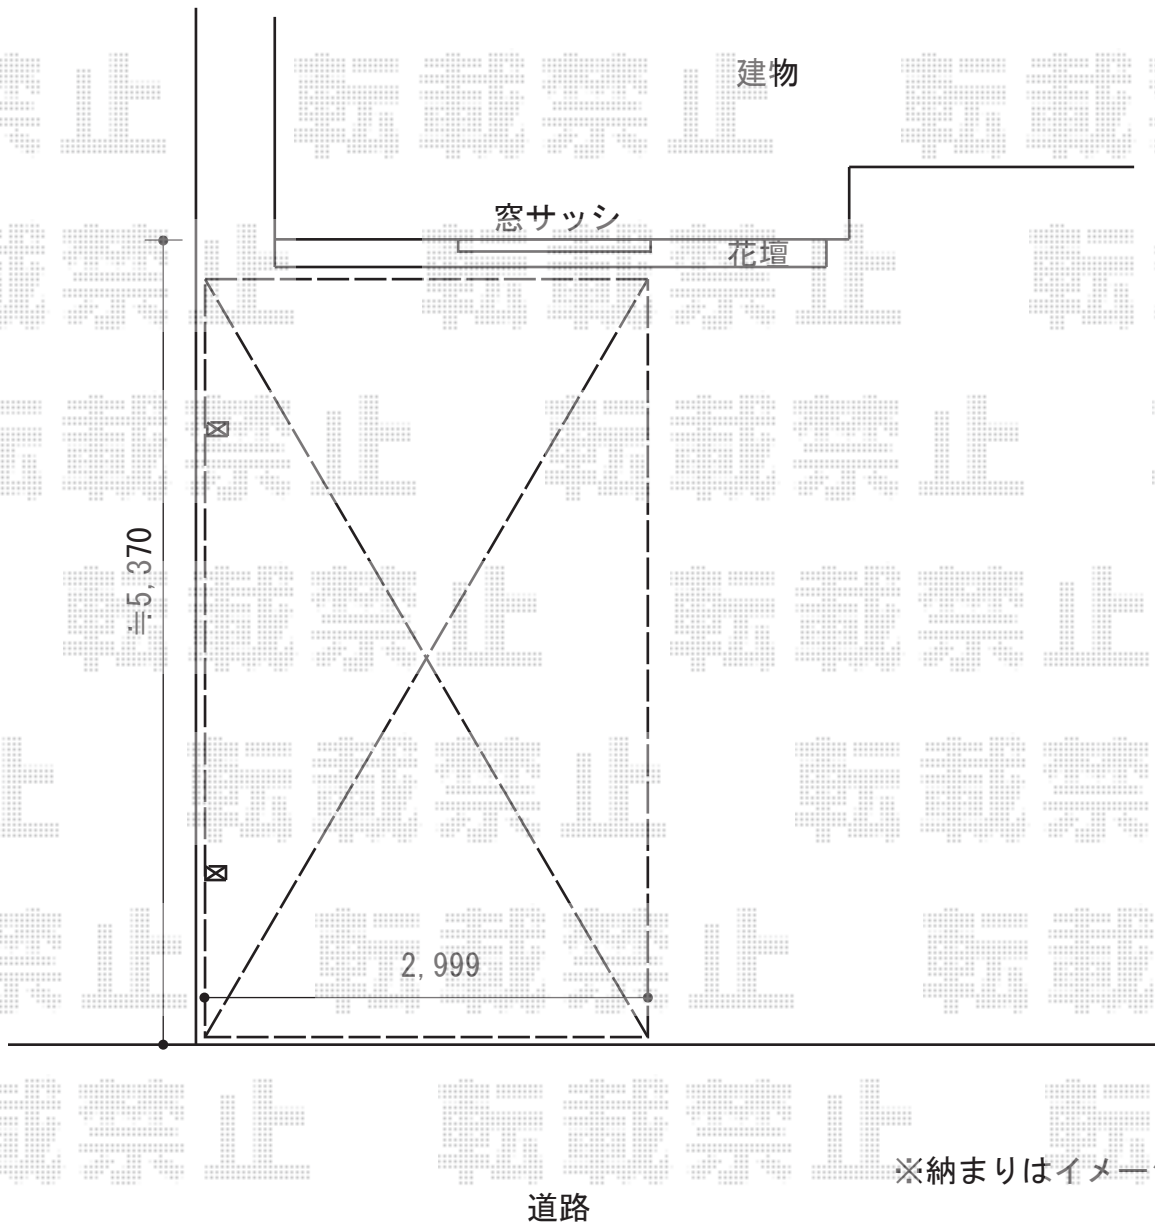

カーポート 施工概略図

LIXIL ネスカR (ラウンドスタイル) 積雪~20cm対応
幅= 2,999mm
奥行= 4,980mm
色: ナチュラルシルバー
屋根材: 熱線吸収ポリカーボネート (クリアマットS・すりガラス調)
柱仕様: ロング柱25仕様 (有効高 約2,500mm)

※納まりはイメージです。