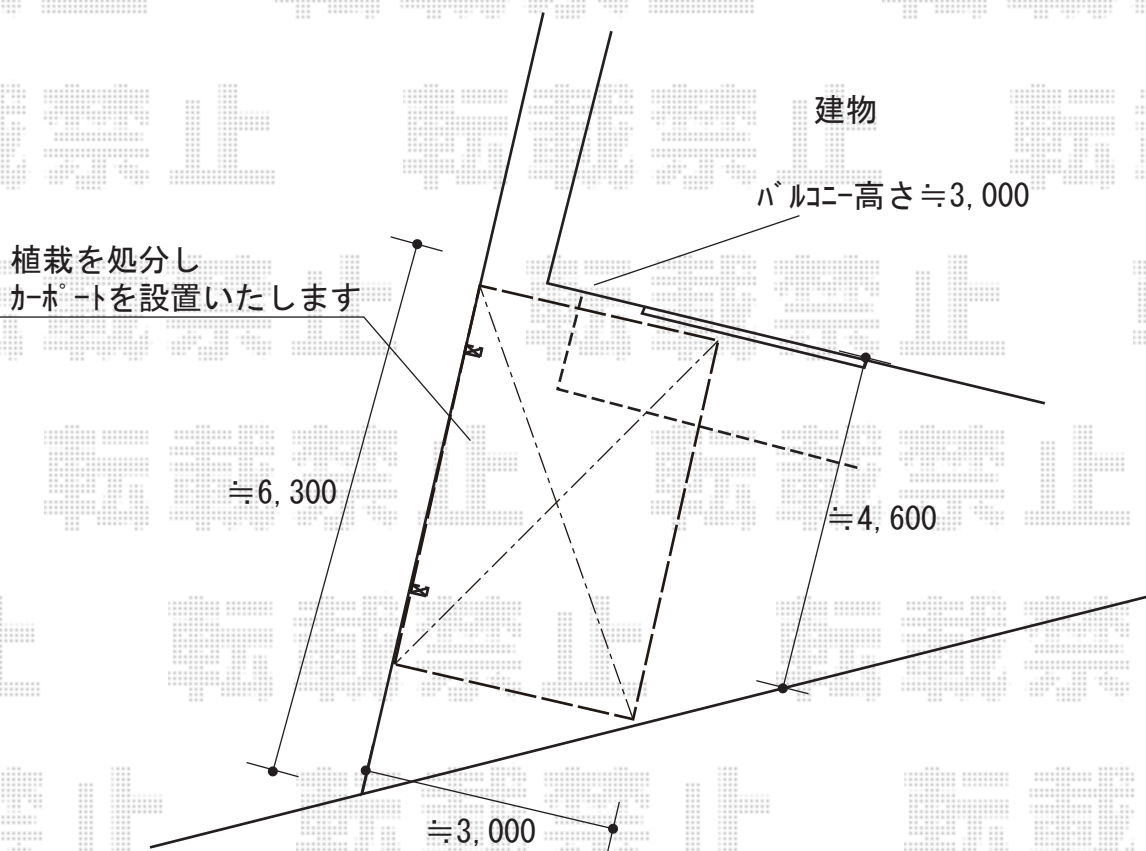

カーポート 施工概略図

YKK AP レイナポートグラン 積雪~20cm対応
幅= 3,000mm
奥行= 5,052mm
色： プラチナステン
屋根材： 熱線遮断ポリカーボネート(クリアマット)
柱仕様： 標準柱仕様 (有効高 約2,000mm)

2018-11-559057

担当者

伊野