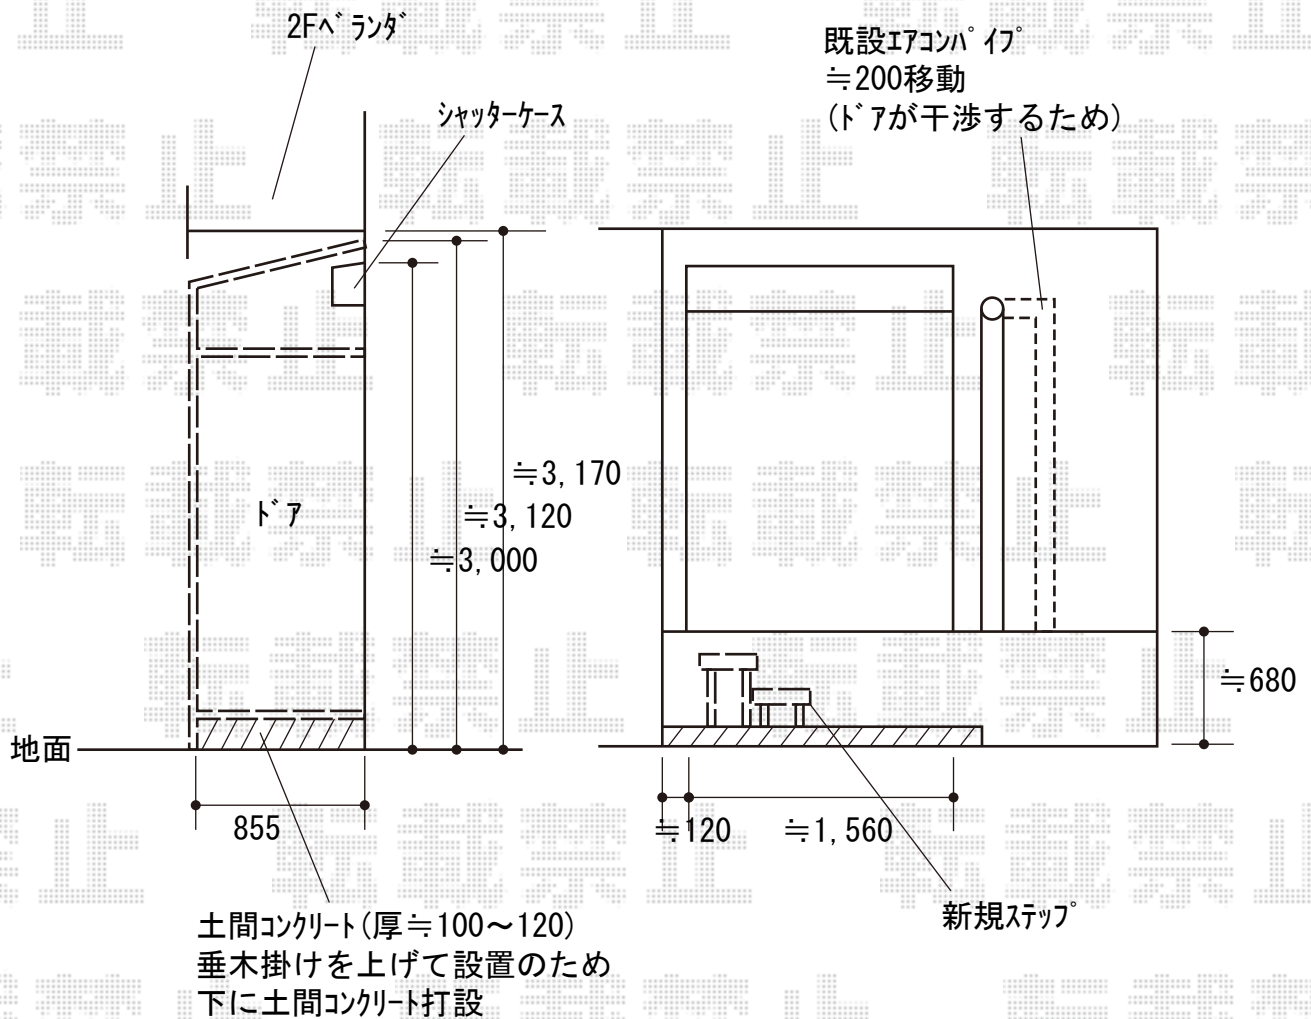

# ストックヤード 施工概略図

三協アルミ オイトック 波板囲い 片ドアタイプ 単体 積雪～20cm対応  
 間口= 関東間1間 (1,820mm)  
 出幅= 3尺 (855mm)  
 高さ= 9尺  
 色: アーバングレー  
 屋根材: ポリカーボネート波板 (ブロンズ) \* 価格別途  
 囲い材: ポリカーボネート波板 (ブロンズ) \* 価格別途  
 側面ユニット(外観左/外観右): 外観左 はめ殺し/外観右 ドア (躯体側吊り元)