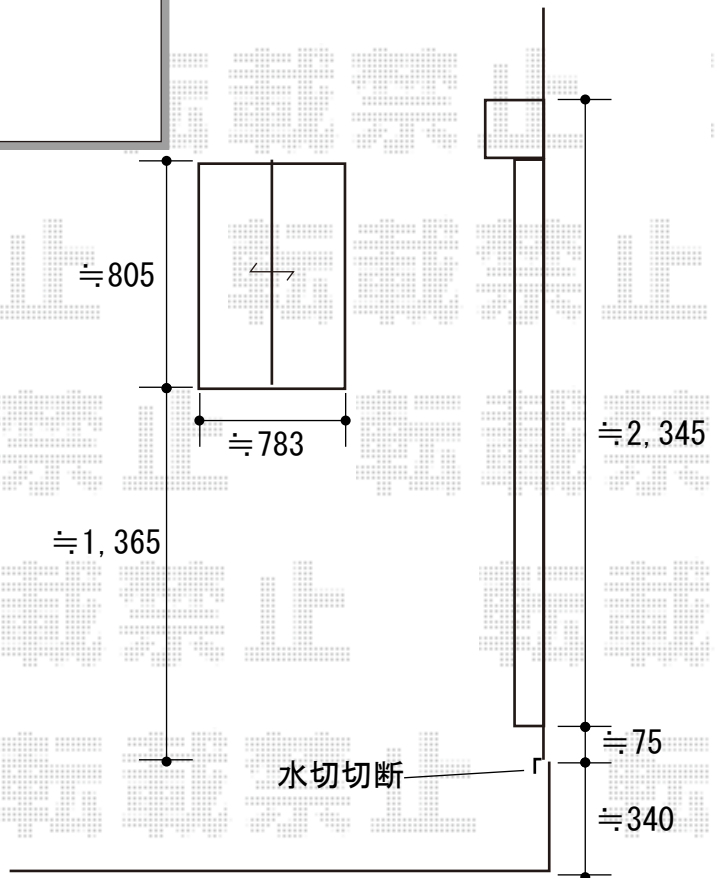

テラス囲い 施工概略図

LIXIL サニージュ R型 床納まり ランマ無 積雪~20cm対応
 寸法= 間口 メーター2000 (2,000mm) × 出幅 6尺 (1,785mm)
 正面ユニット: テラス (2枚建) *網戸
 側面ユニット: 【両側】高窓*網戸
 色: シャイングレー
 屋根材: ポリカーボネート (クリアマット・すりガラス調)
 床材: 塩ビデッキボード (木目)
 ガラス仕様: ガラス (4mm) ※価格別途
 施工方法: 上止め仕様
 オプション: 吊り下げ式物干しAセット
 標準2本入り×1セット (取付け枠付き)