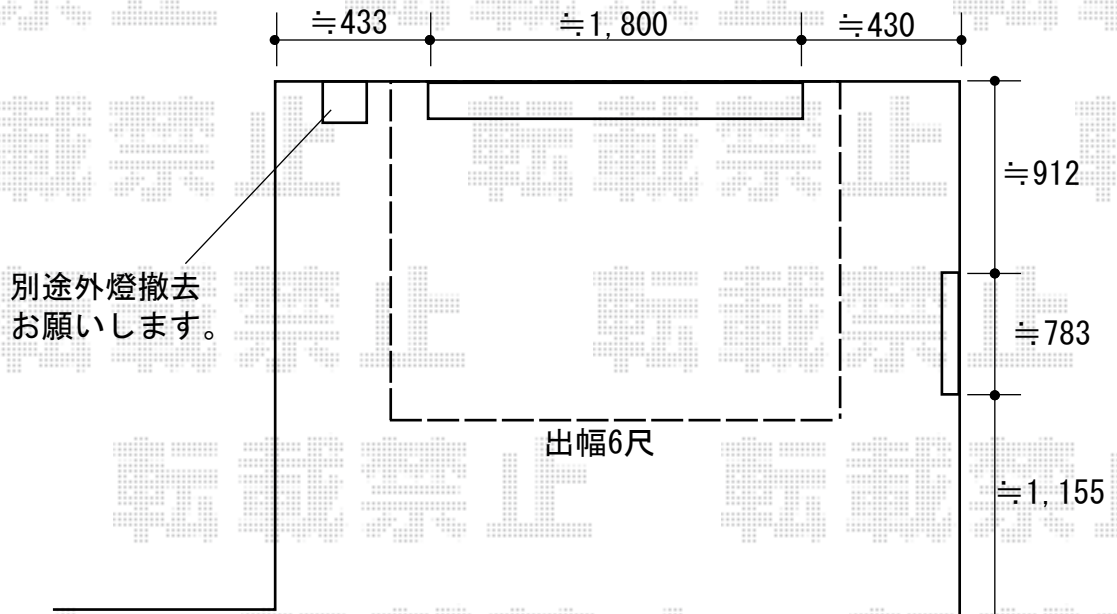

テラス囲い 施工概略図

LIXIL サニージュ R型 床納まり ランマ無 積雪~20cm対応
 寸法= 間口 メーター2000 (2,000mm) × 出幅 6尺 (1,785mm)
 正面ユニット: テラス (2枚建) *網戸
 側面ユニット: 【両側】高窓*網戸
 色: シャイングレー
 屋根材: ポリカーボネート (クリアマット・すりガラス調)
 床材: 塩ビデッキボード (木目)
 ガラス仕様: ガラス (4mm) ※価格別途
 施工方法: 上止め仕様
 オプション: 吊り下げ式物干しAセット
 標準2本入り×1セット (取付け枠付き)