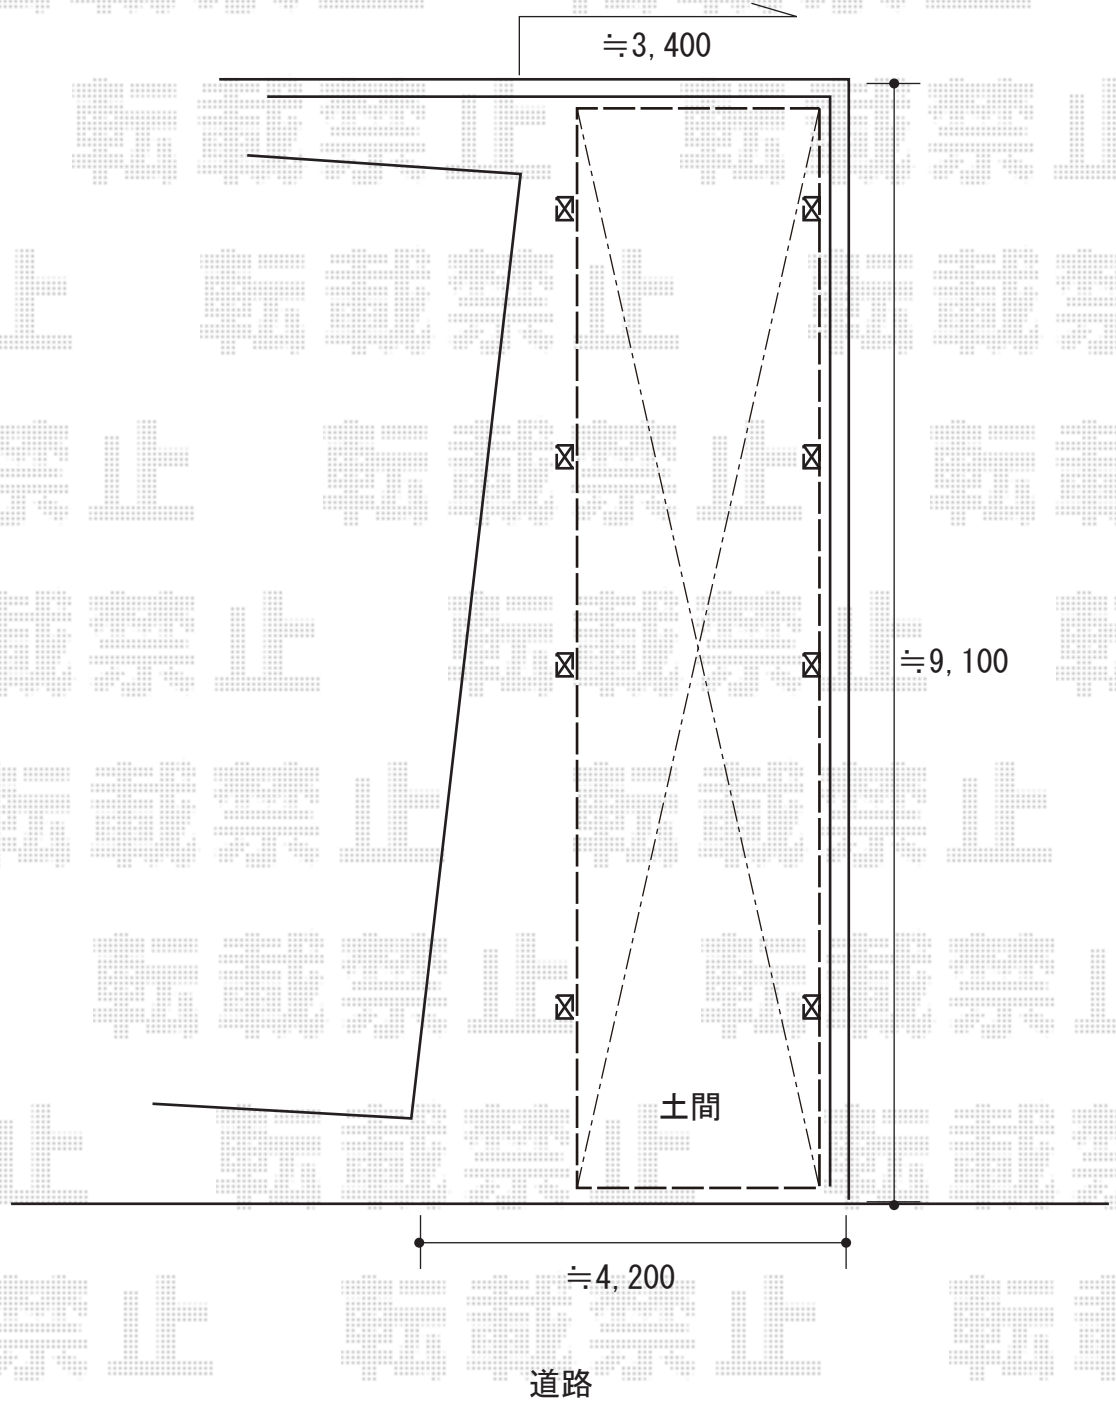

カーポート 施工概略図

YKK AP レイナポートグラン 縦連棟 積雪～20cm対応
幅= 3,000mm
奥行= 10,064mm
色： ピュアシルバー
屋根材： 熱線遮断ポリカーボネート（アースブルーマット調）
柱仕様： ハイルーフ柱仕様（有効高 約2,350mm）

YKK AP レイナポートグラン 縦連棟 着脱式サポート（標準・ハイルーフ兼用）2本入り×2セット
色： ピュアシルバー
入り数： 2本入り×2セット

2018-11-559288

担当者

新西