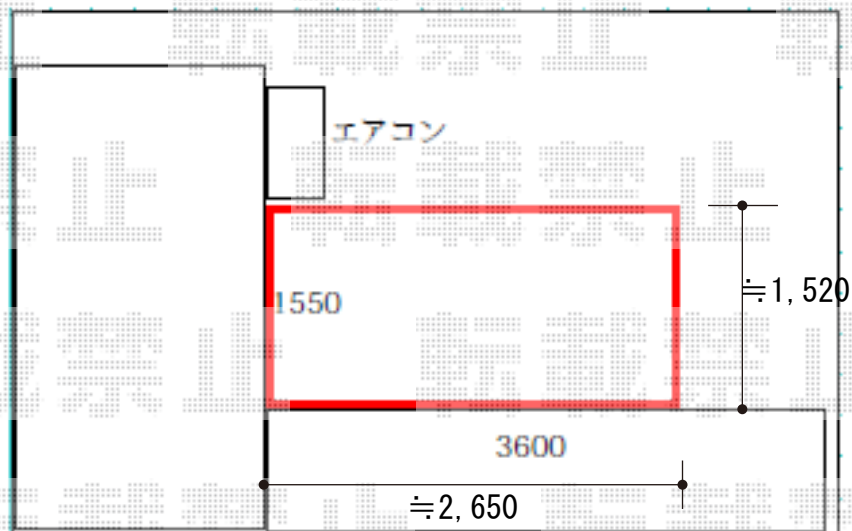

ウッドデッキ 施工概略図

YKK AP リウッドデッキ 200
間口= 1.5間(2,651mm)
出幅= 5尺(1,520mm)
色: レッドブラウン
床板: 縦貼り
幕板: 標準幕板
束柱: Sタイプ(550mm) (色: プラチナステン)

2018-11-559297

担当者

犬伏