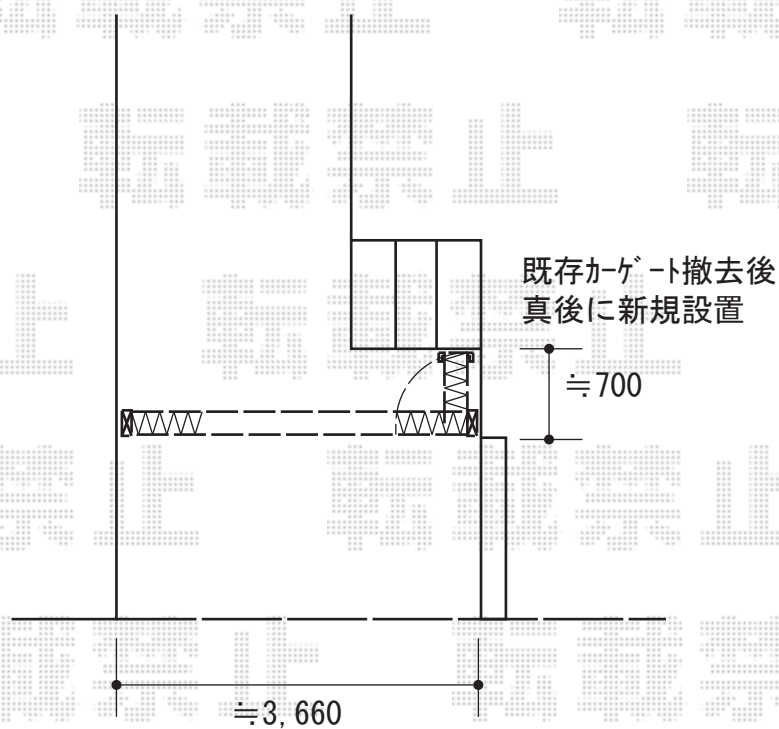

# カーゲート 施工概略図

YKK AP レイオス1型 ノンレール 片開き\*38S  
開口幅= 3,707mm 全幅= 3,807mm  
たたみ幅= 547mm 高さ= 柱 : 1,170 mm 扉 : 1,150mm  
色 : カームブラック  
キャスター数 : 3箇所 落棒数 : 3本

2018-11-559300

担当者

山中