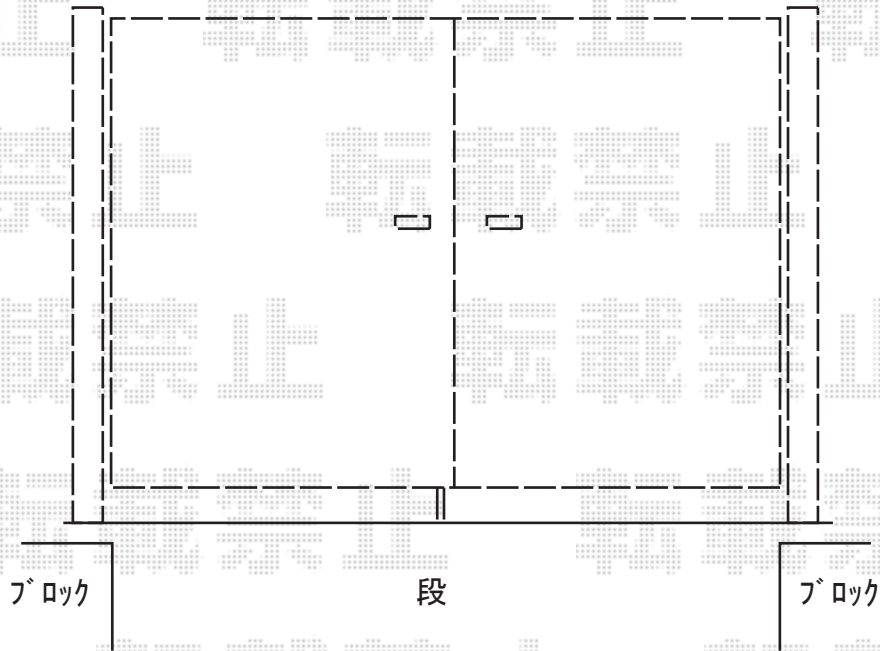

門扉 施工概略図

LIXIL (TOEX) ハイ千峰 両開き 柱使用
扉幅 = 600・600mm
扉高 = 1,000mm
色 : オータムブラウン
錠 : ハイ千峰錠 * 施錠機能なし
開き : 内開き

2018-11-559350

担当者

山中