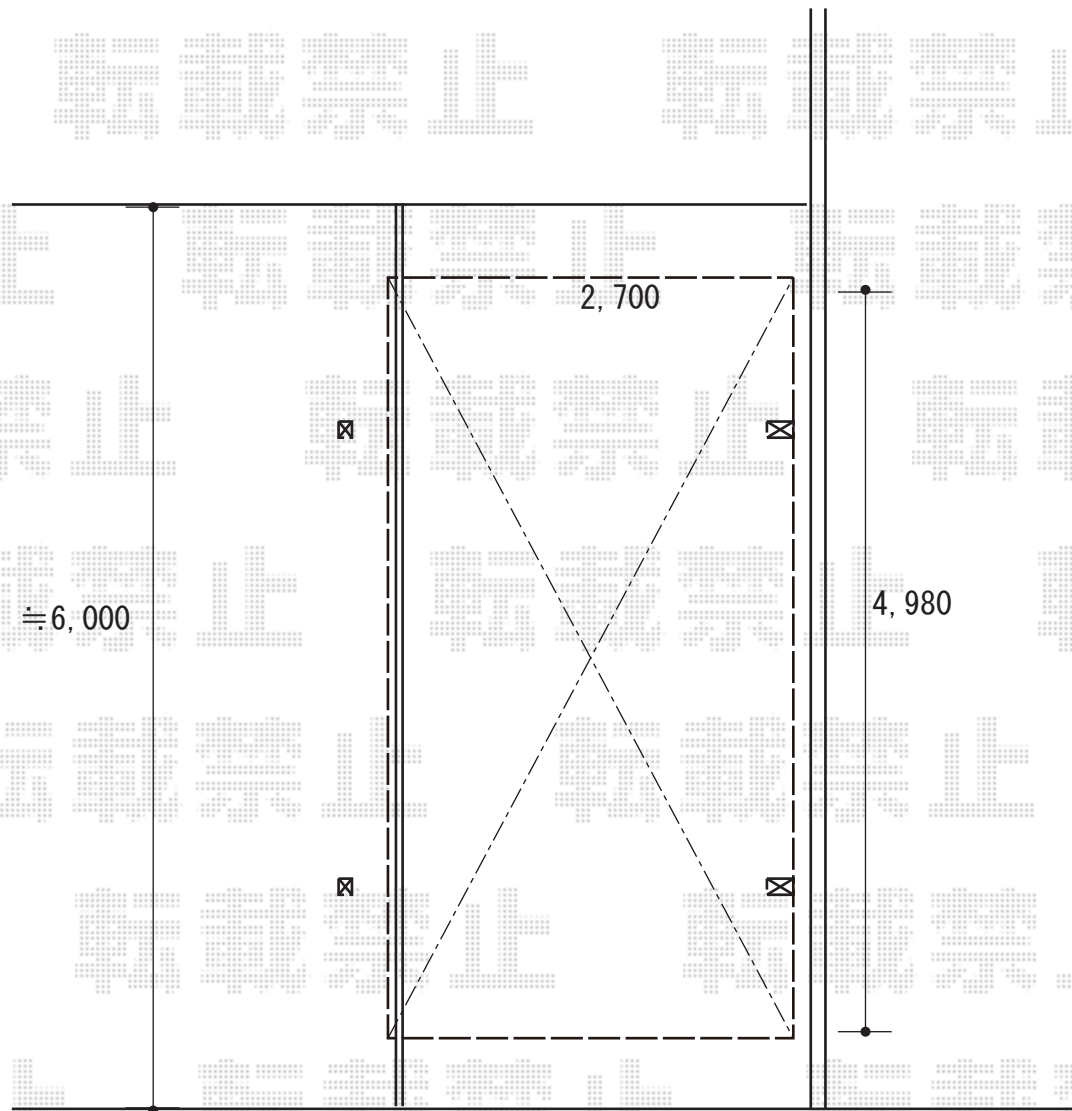

# カーポート 施工概略図

LIXIL ネスカR (ラウンドスタイル) 積雪~20cm対応

幅= 2,701mm

奥行= 4,980mm

色 : ホワイト

屋根材 : 熱線吸収ポリカーボネート (クリアマットS・すりガラス調)

柱仕様 : ロング柱25仕様 (有効高 約2,500mm)

LIXIL ネスカR サポート柱 ロング柱 (H25) 用 2本入り×1セット

色 : ホワイト

2018-11-559365

担当者

村上 (公)