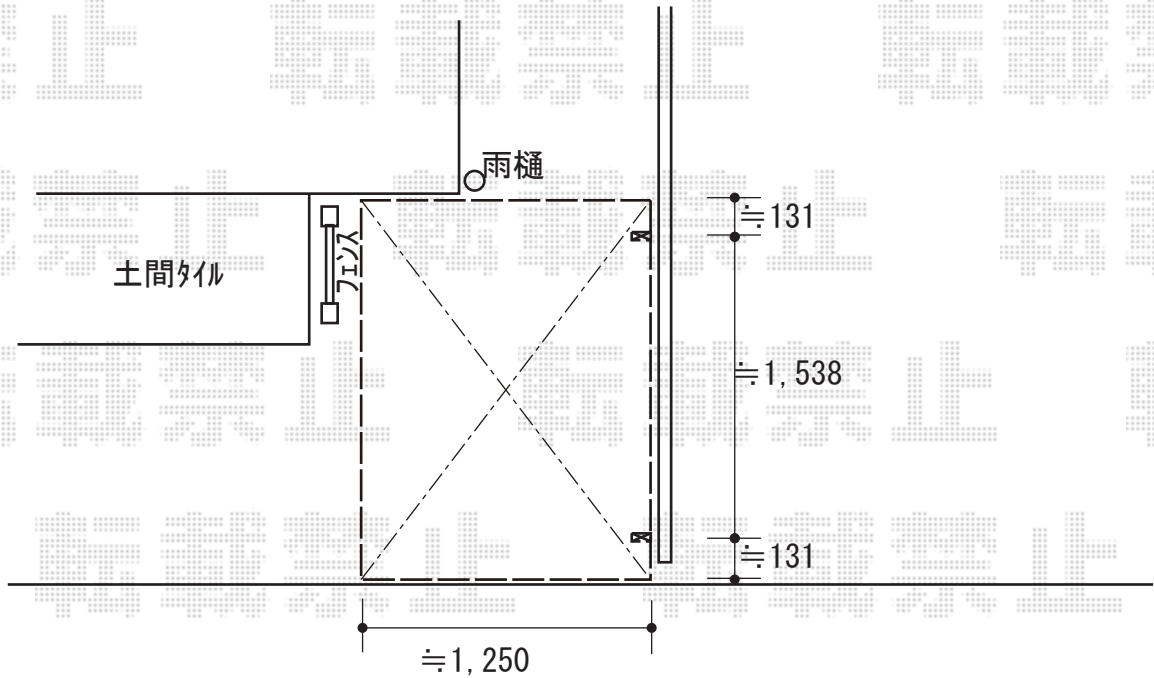

サイクルポート 施工概略図

LIXIL ネスカFミニ (フラットスタイル) 積雪~20cm対応
幅= 1,796mm
奥行= 2,205mm(3台~5台用)
色: シャイングレー
屋根材: 熱線吸収ポリカーボネート (クリアマットS・すりガラス調)
柱仕様: 標準柱仕様 (有効高 約1,900mm)

2018-11-559368

担当者

伊野