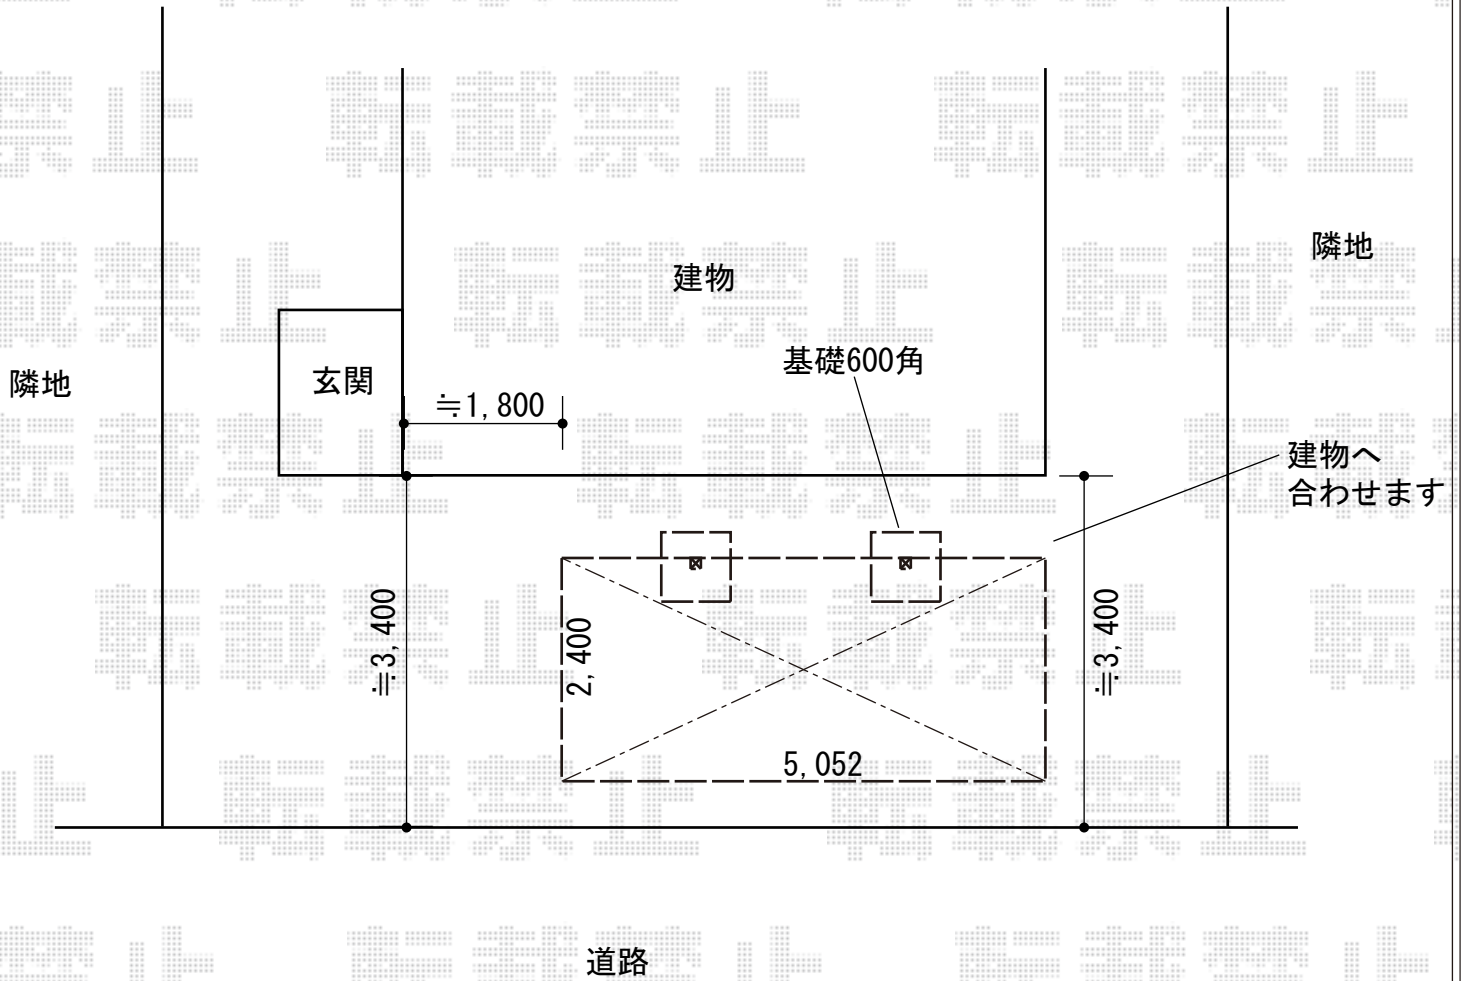

カーポート 施工概略図

YKK AP レイナポートグラン 積雪~20cm対応
幅= 2,400mm
奥行= 5,052mm
色： プラチナステン
屋根材： 熱線遮断ポリカーボネート(クリアマット)
柱仕様： 標準柱仕様 (有効高 約2,000mm)

2018-11-559390

担当者

木挽

エクスショップ

現場状況や作図制限により概略図の内容と多少の違いが生じることがございます。
施工時は、現場優先とさせて頂きたく思いますので、お立会い頂き、最終のご指示のほど、何卒、宜しくお願い致します。
全ての著作権はエクスショップに帰属します。当社とのお取引目的以外の使用・複製・転載は如何なる場合も禁止しております。