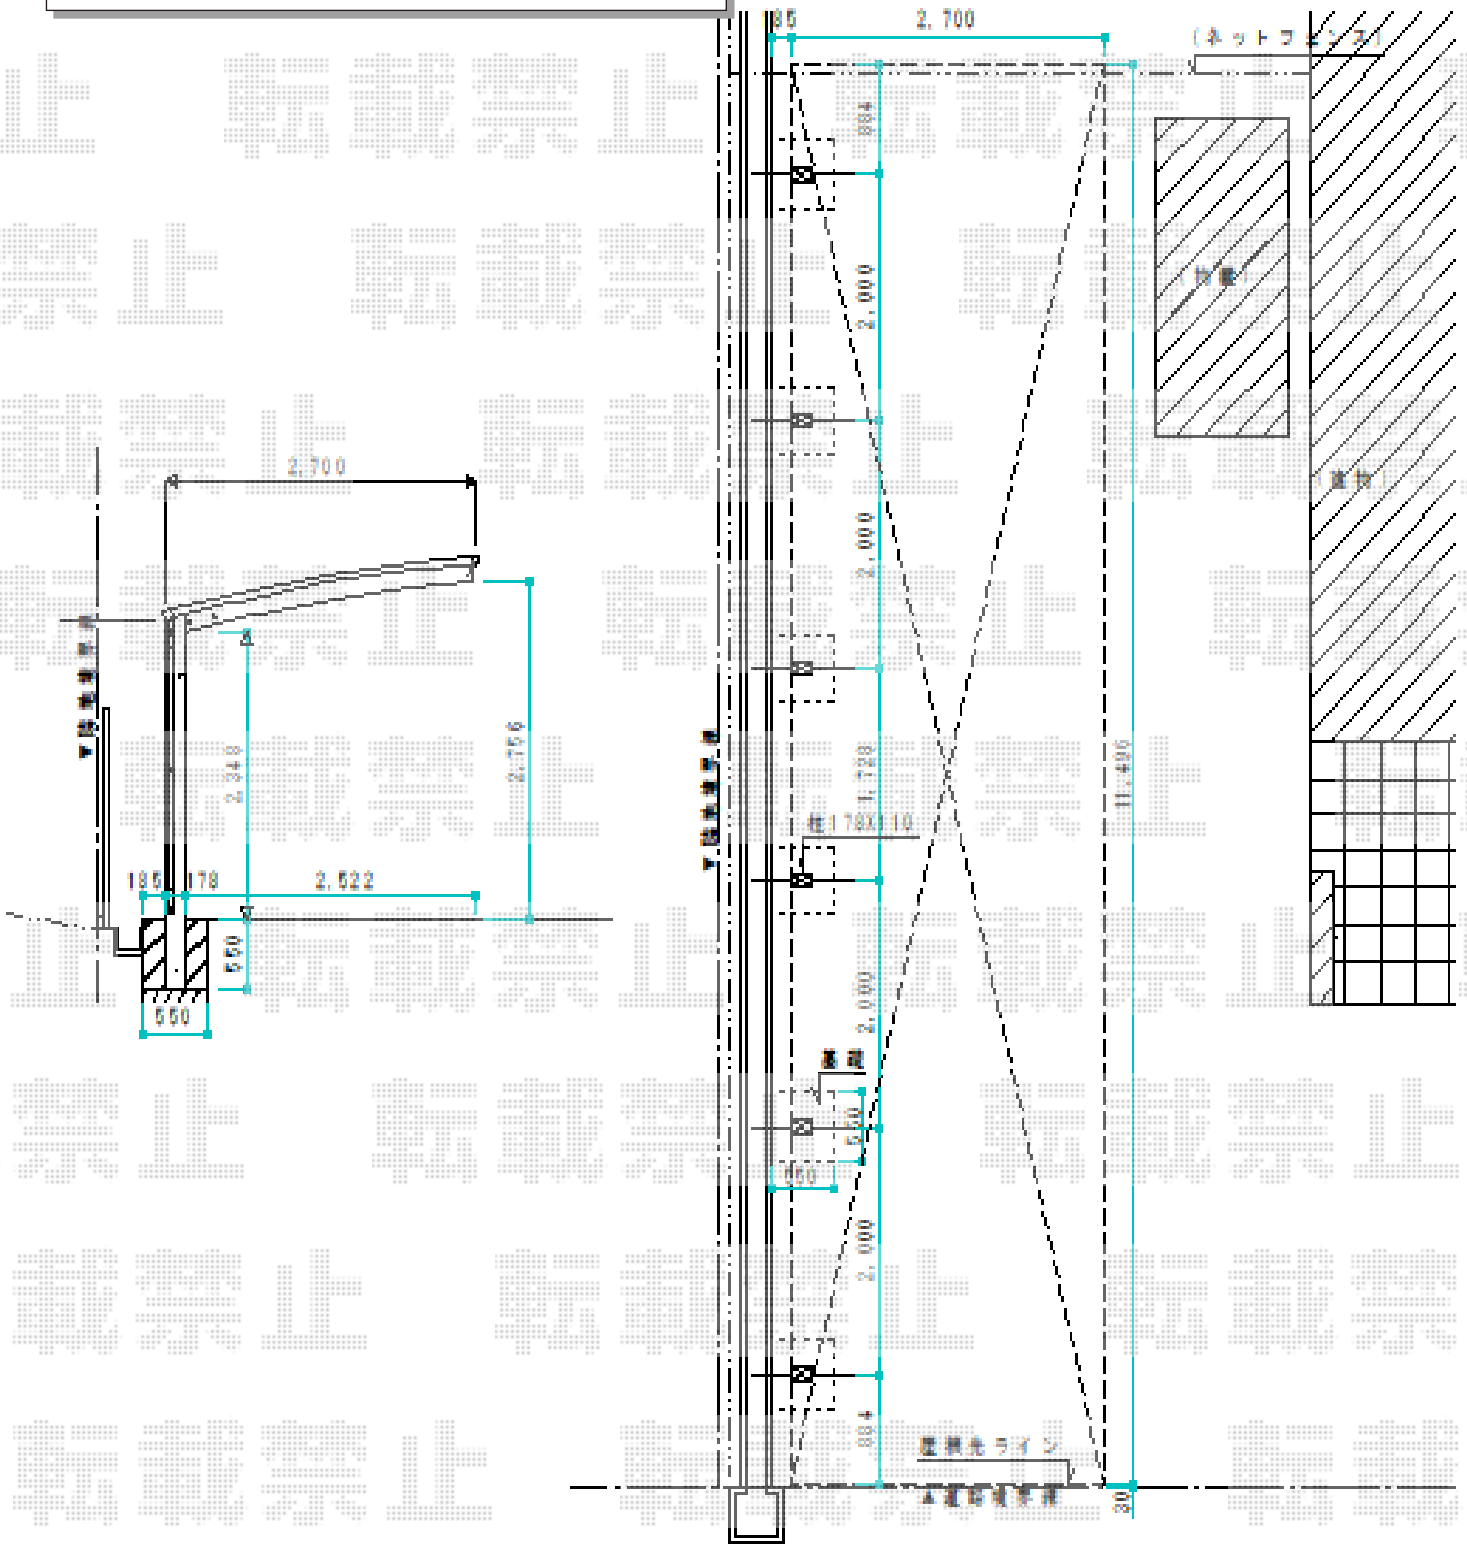

カーポート 施工概略図

YKK AP レイナポートグラン50 縦連棟 積雪50cm対応
 幅= 2,700mm
 奥行= 11,496mm
 色： プラチナステン
 屋根材： 熱線遮断ポリカーボネート(クリアマット)
 柱仕様： ハイルーフ柱仕様(有効高 約2,350mm)

2018-11-559397

担当者

伊野