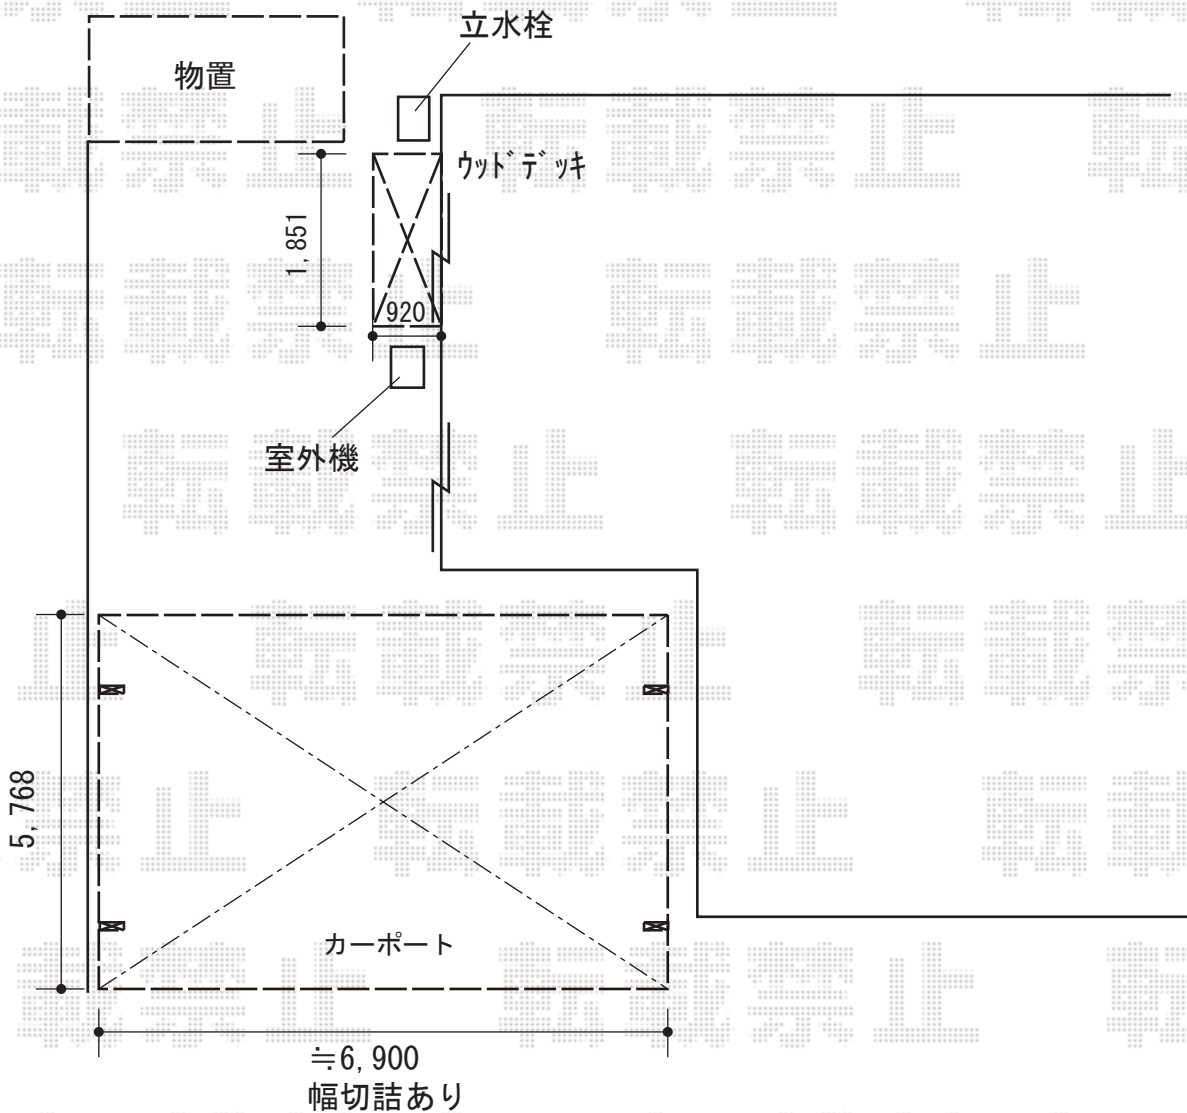

# カーポート+ウッドデッキ+物置 施工概略図

YKK AP エフルージュ トリプル 積雪~20cm対応  
 幅= 7,108mm  
 奥行= 5,768mm  
 色： プラチナステン  
 屋根材： ポリカーボネート（トーマイマット）  
 柱仕様： ハイロング柱仕様（有効高 約2,800mm）

YKK AP リウッドデッキ 200  
 間口= 1.0間(1,851mm)  
 出幅= 3尺(920mm)  
 色： ウォームグレー  
 床板： 縦貼り  
 幕板： 標準幕板  
 束柱： Tタイプ(400~550mm)（色： プラチナステン）

タクボ物置 Mr.ストックマンダンディ 一般型 2200×890×2110  
 間口= 2,200mm  
 奥行= 890mm  
 高さ= 2,110mm  
 色： ムーンホワイ  
 屋根タイプ： 標準型  
 耐荷重タイプ： 一般型  
 棚タイプ： 背面棚タイプ  
 数量： 1台

※納まりはイメージです。

|                |     |    |
|----------------|-----|----|
| 2018-11-559404 | 担当者 | 新西 |
|----------------|-----|----|