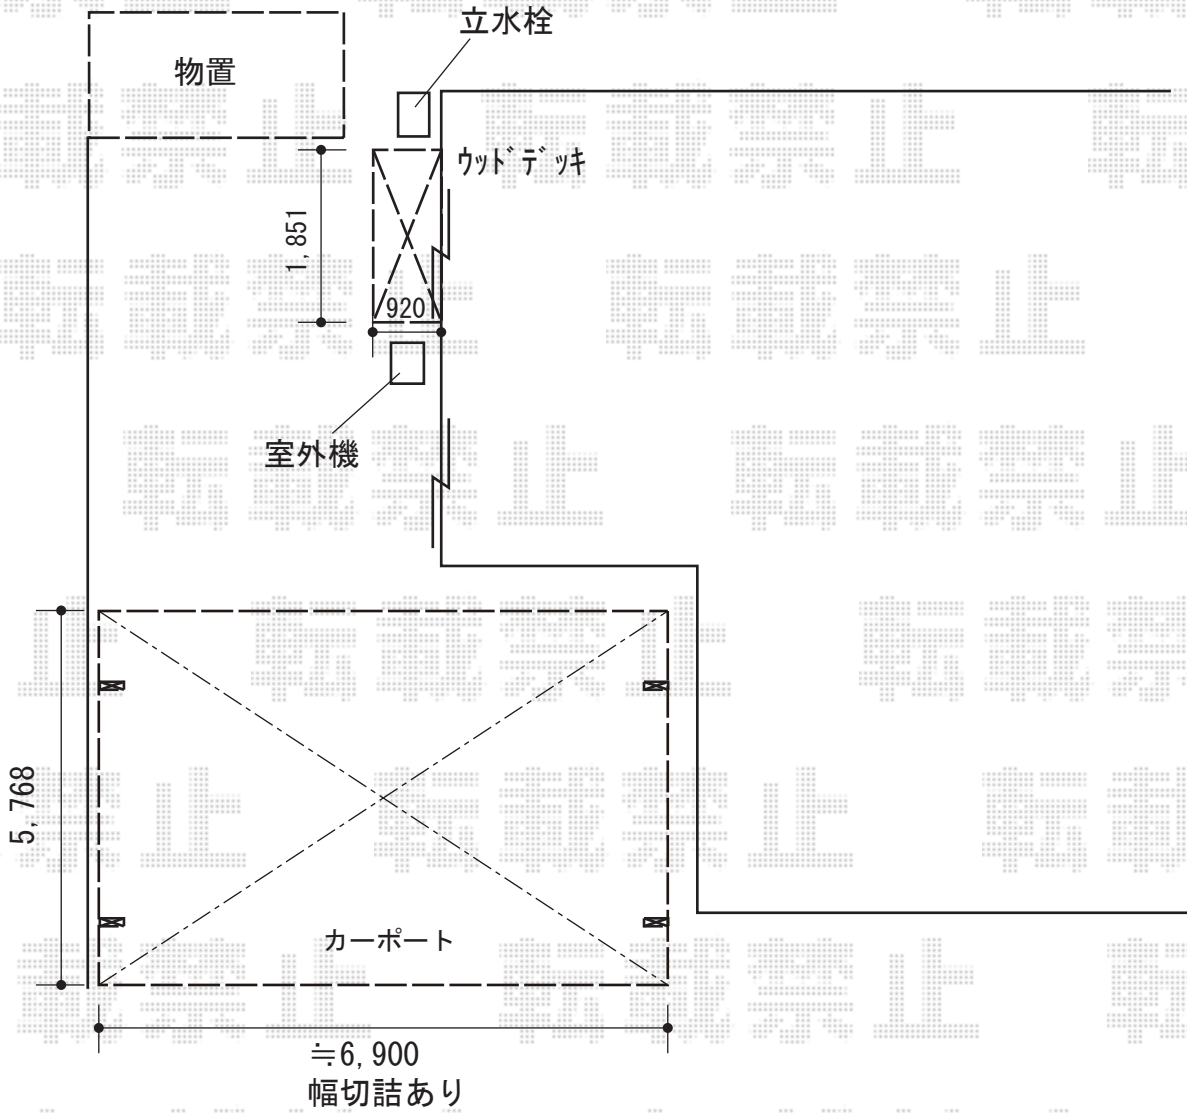

カーポート+ウッドデッキ+物置 施工概略図

YKK AP エフルージュ トリプル 積雪~20cm対応
 幅= 7,108mm
 奥行= 5,768mm
 色： プラチナステン
 屋根材： ポリカーボネート（トーマイマット）
 柱仕様： ハイロング柱仕様（有効高 約2,800mm）

YKK AP リウッドデッキ 200
 間口= 1.0間(1,851mm)
 出幅= 3尺(920mm)
 色： ウォームグレイ
 床板： 縦貼り
 幕板： 標準幕板
 束柱： Tタイプ(400~550mm)（色： プラチナステン）

タクボ物置 Mr.ストックマンダンディ 一般型 2200×890×2110
 間口= 2,200mm
 奥行= 890mm
 高さ= 2,110mm
 色： ムーンホワイ
 屋根タイプ： 標準型
 耐荷重タイプ： 一般型
 棚タイプ： 背面棚タイプ
 数量： 1台

※納まりはイメージです。

2018-11-559404	担当者	新西
----------------	-----	----