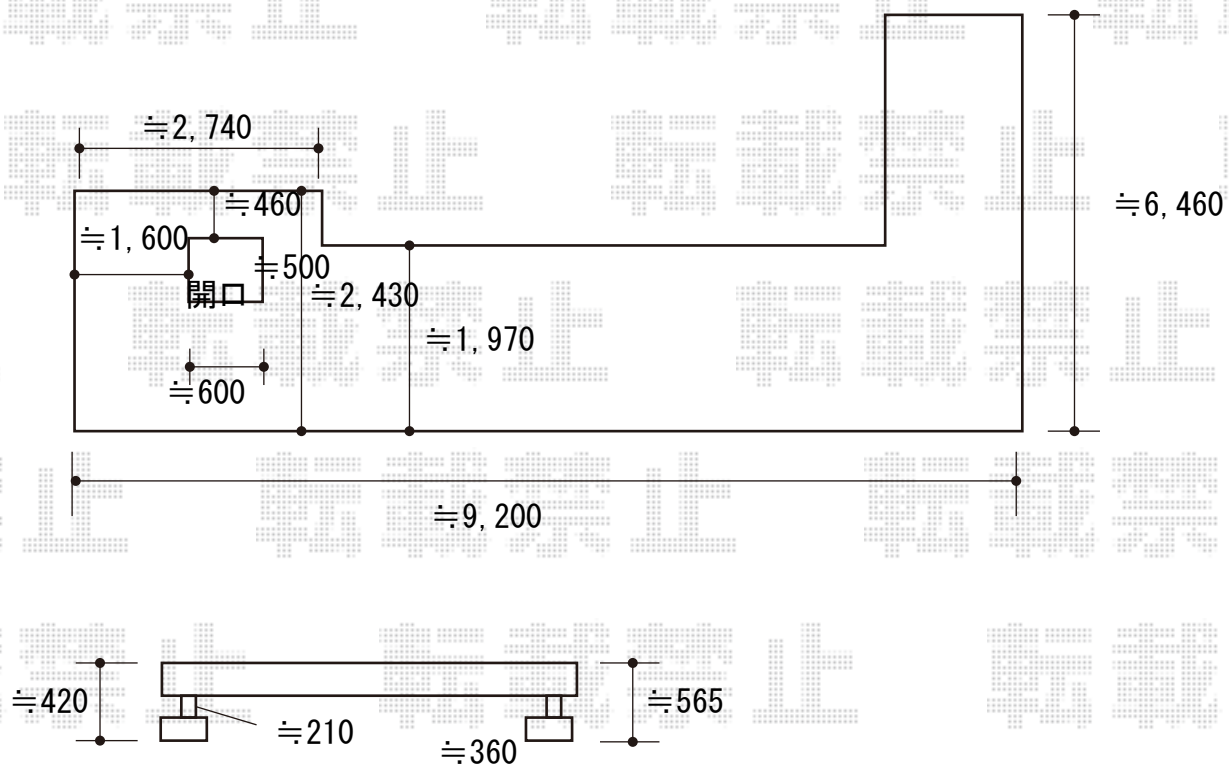

# ウッドデッキ工事 施工概略図

YKK AP リウッドデッキ 200  
間口= 約9,251mm  
出幅= 約2,430mm/約6,460mm  
色： レッドブラウン  
床板： 縦貼り/千鳥貼り  
幕板： 標準幕板  
束柱： Sタイプ(550mm) (色：カームブラック)  
オプション： 点検口×1

YKK AP リウッド ステップ5型 Hタイプ (3段)  
色： レッドブラウン

2018-11-559432

担当者

木附